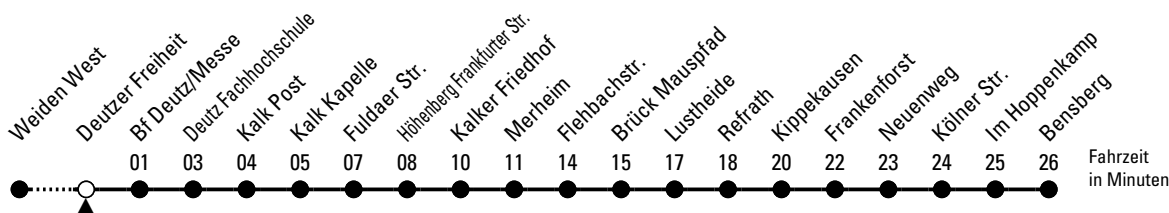

Richtung **Bensberg** über Kalk - Merheim - Brück - Refrath

AbfahrtsHaltestelle: Deutzer Freiheit

Gültig ab 09.12.2012

ohne Gewähr

🕒	Montag - Freitag	Samstag	Sonn- u. Feiertag	🕒
0	11[◇] 26 41[◇] 56	11[◇] 26 41[◇] 56	11[◇] 26 41[◇] 56	0
1	11[◇] 26	11[◇] 26 41[◇] 56[◇]	11[◇] 26 41[◇] 56[◇]	1
2	--	11[◇] 26 41[◇] 56[◇]	11[◇] 26 41[◇] 56[◇]	2
3	--	11[◇] 26 41[◇] 56[◇]	11[◇] 26 41[◇] 56[◇]	3
4	33 58	11[◇] 26 41[◇] 56	11[◇] 26 41[◇] 56[◇]	4
5	18 38 48 58	19 49	11[◇] 26 41[◇] 56	5
6	08 18 28 38 48 58	19 34 49	11[◇] 26 41[◇] 56	6
7	08 18 28 34^x 38 44^x 48 54^x 58	04 19 34 49	11[◇] 26 41[◇] 56	7
8	04^x 08 14^x 18 24^x 28 34^x 38 44^x 48 58	04 19 34 49	11[◇] 26 41[◇] 56	8
9	08 18[◇] 28 38[◇] 48 58[◇]	04 19 34 49	11[◇] 26 49	9
10	08 18[◇] 28 38[◇] 48 58[◇]	04 19 34 49	04 19 34 49	10
11	08 18[◇] 28 38[◇] 48 58[◇]	04 19 34 49	04 19 34 49	11
12	08 18[◇] 28 38 48 58	04 19 34 49	04 19 34 49	12
13	08 18 28 38 48 58	04 19 34 49	04 19 34 49	13
14	08 18 28 38 48 58	04 19 34 49	04 19 34 49	14
15	08 18 24[◆] 28 34[◆] 38 44[◆] 48 54[◆] 58	04 19 34 49	04 19 34 49	15
16	04[◆] 08 14[◆] 18 24[◆] 28 34[◆] 38 44[◆] 48 54[◆] 58	04 19 34 49	04 19 34 49	16
17	04[◆] 08 14[◆] 18 24[◆] 28 34[◆] 38 44[◆] 48 54[◆] 58	04 19 34 49	04 19 34 49	17
18	04[◆] 08 14[◆] 18 24[◆] 28 34[◆] 38 44[◆] 48 58	04 19 34 49	04 19 34 49	18
19	08 18 28 38 49	04 19 34 49	04 19 34 49	19
20	04 19 34 49	04 19 34 49	04 19 34 49	20
21	04 19 34[◇] 49	04 19 34[◇] 49	04 19 34[◇] 49	21
22	04[◇] 19 34[◇] 49	04[◇] 19 34[◇] 49	04[◇] 19 34[◇] 49	22
23	11[◇] 26 41[◇] 56	11[◇] 26 41[◇] 56	11[◇] 26 41[◇] 56	23

x = bis Refrath; entfällt in den Sommerferien sowie am 27. und 28.12.2012   ◇ = bis Brück Mauspfad

◆ = bis Brück Mauspfad; entfällt in den Sommerferien

Bitte beachten Sie die besonderen Fahrpläne zu Weihnachten, Silvester und Karneval.
Nähere Info: KVB-KundenCenter, unter www.kvb-koeln.de oder
Die Schlaue Nummer 01803 - 504030 (9ct./Min. dt. Festnetz; Mobilfunk abweichend)

Abfahrten auf Ihr Handy:
QR-Code abfotografieren