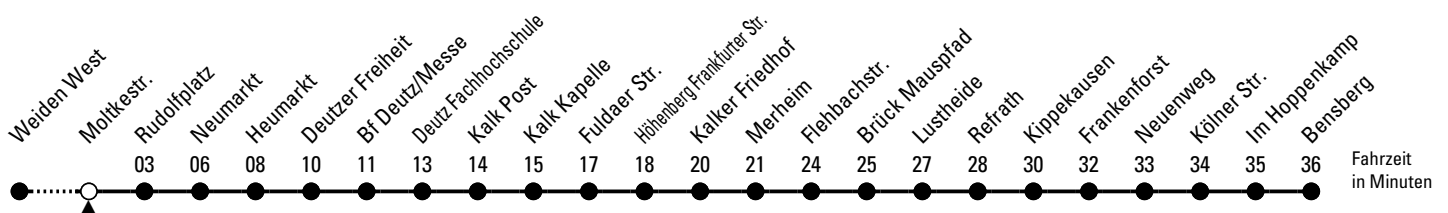

1

Richtung Bensberg

über Rudolfplatz - Neumarkt - Deutz - Kalk - Brück - Refrath

AbfahrtsHaltestelle: Moltkestr.

Gültig ab 09.12.2012

ohne Gewähr

🕒	Montag - Freitag	Samstag	Sonn- u. Feiertag	🕒
0	01[◇] 16 31[◇] 46	01[◇] 16 31[◇] 46	01[◇] 16 31[◇] 46	0
1	01[◇] 16	01[◇] 16 31[◇] 46[◇]	01[◇] 16 31[◇] 46[◇]	1
2	--	01[◇] 16 31[◇] 46[◇]	01[◇] 16 31[◇] 46[◇]	2
3	--	01[◇] 16 31[◇] 46[◇]	01[◇] 16 31[◇] 46[◇]	3
4	23 48	01[◇] 16 31[◇] 46	01[◇] 16 31[◇] 46[◇]	4
5	08 28 38 48 58	09 39	01[◇] 16 31[◇] 46	5
6	08 18 28 38 48 58	09 24 39 54	01[◇] 16 31[◇] 46	6
7	08 18 24^x 28 34^x 38 44^x 48 54^x 58	09 24 39 54	01[◇] 16 31[◇] 46	7
8	04^x 08 14^x 18 24^x 28 34^x 38 48 58	09 24 39 54	01[◇] 16 31[◇] 46	8
9	08[◇] 18 28[◇] 38 48[◇] 58	09 24 39 54	01[◇] 16 39 54	9
10	08[◇] 18 28[◇] 38 48[◇] 58	09 24 39 54	09 24 39 54	10
11	08[◇] 18 28[◇] 38 48[◇] 58	09 24 39 54	09 24 39 54	11
12	08[◇] 18 28 38 48 58	09 24 39 54	09 24 39 54	12
13	08 18 28 38 48 58	09 24 39 54	09 24 39 54	13
14	08 18 28 38 48 58	09 24 39 54	09 24 39 54	14
15	08 14[◇] 18 24[◇] 28 34[◇] 38 44[◇] 48 54[◇] 58	09 24 39 54	09 24 39 54	15
16	04[◇] 08 14[◇] 18 24[◇] 28 34[◇] 38 44[◇] 48 54[◇] 58	09 24 39 54	09 24 39 54	16
17	04[◇] 08 14[◇] 18 24[◇] 28 34[◇] 38 44[◇] 48 54[◇] 58	09 24 39 54	09 24 39 54	17
18	04[◇] 08 14[◇] 18 24[◇] 28 34[◇] 38 48 58	09 24 39 54	09 24 39 54	18
19	08 18 28 39 54	09 24 39 54	09 24 39 54	19
20	09 24 39 54	09 24 39 54	09 24 39 54	20
21	09 24[◇] 39 54[◇]	09 24[◇] 39 54[◇]	09 24[◇] 39 54[◇]	21
22	09 24[◇] 39	09 24[◇] 39	09 24[◇] 39	22
23	01[◇] 16 31[◇] 46	01[◇] 16 31[◇] 46	01[◇] 16 31[◇] 46	23

x = bis Refrath; entfällt in den Sommerferien
sowie am 27. und 28.12.2012

◆ = bis Brück Mauspfad; entfällt
in den Sommerferien

Ⓜ = diese Fahrt erreicht den Rendezvous-
Anschluss am Neumarkt

◇ = bis Brück Mauspfad

Bitte beachten Sie die besonderen Fahrpläne zu Weihnachten, Silvester und Karneval.
Nähere Info: KVB-KundenCenter, unter www.kvb-koeln.de oder
Die Schlaue Nummer 01803 - 504030 (9ct./Min. dt. Festnetz; Mobilfunk abweichend)

Abfahrten
auf Ihr Handy:
QR-Code abtografieren