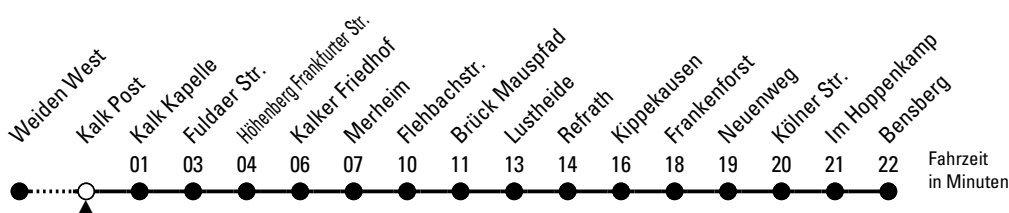

x = bis Refrath; entfällt in den Sommerferien sowie am 27. und 28.12.2012 ◇ = bis Brück Mauspfad

◆ = bis Brück Mauspfad; entfällt in den Sommerferien

Bitte beachten Sie die besonderen Fahrpläne zu Weihnachten, Silvester und Karneval.
 Nähere Info: KVB-KundenCenter, unter www.kvb-koeln.de oder
 Die Schlaue Nummer 01803 - 504030 (9ct./Min. dt. Festnetz; Mobilfunk abweichend)