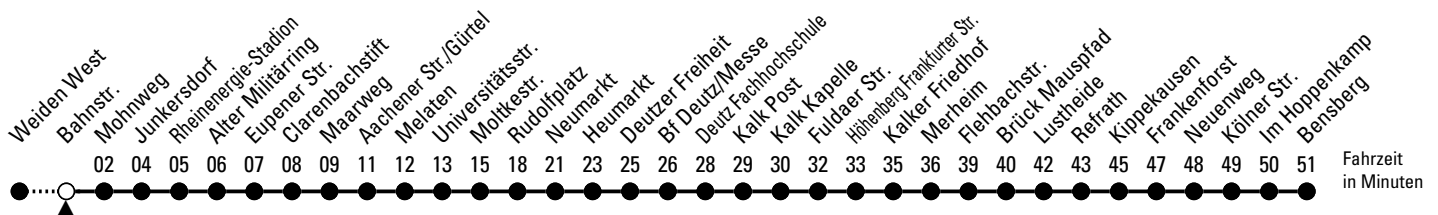

Richtung Bensberg

über Junkersdorf - Braunsfeld - Rudolfplatz - Neumarkt - Deutz - Kalk - Refrath

Abfahrthaltestelle: Bahnstr.

Gültig ab 09.12.2012

ohne Gewähr

🕒	Montag - Freitag	Samstag	Sonn- u. Feiertag	🕒
0	16 ◊ 46 ◊	16 ◊ 46 ◊	16 ◊ 46 ◊	0
1	--	16 ◊ 46 ◊	16 ◊ 46 ◊	1
2	--	16 ◊ 46 ◊	16 ◊ 46 ◊	2
3	--	16 ◊ 46 ◊	16 ◊ 46 ◊	3
4	33 53	16 ◊ 54	16 ◊ 46 ◊	4
5	13 33 43 53	24 54	16 ◊ 46 ◊	5
6	03 13 23 33 43 53	09 24 39 54	16 ◊ 46 ◊	6
7	03 13 23 33 43 53	09 24 39 54	16 ◊ 46 ◊	7
8	03 13 23 33 43 53 ◊	09 24 39 54	16 ◊ 46 ◊	8
9	03 13 ◊ 23 33 ◊ 43 53 ◊	09 24 39 54	01 24 39 54	9
10	03 13 ◊ 23 33 ◊ 43 53 ◊	09 24 39 54	09 24 39 54	10
11	03 13 ◊ 23 33 ◊ 43 53 ◊	09 24 39 54	09 24 39 54	11
12	03 13 23 33 43 53	09 24 39 54	09 24 39 54	12
13	03 13 23 33 43 53	09 24 39 54	09 24 39 54	13
14	03 13 23 33 43 53	09 24 39 54	09 24 39 54	14
15	03 13 23 33 43 53	09 24 39 54	09 24 39 54	15
16	03 13 23 33 43 53	09 24 39 54	09 24 39 54	16
17	03 13 23 33 43 53	09 24 39 54	09 24 39 54	17
18	03 13 23 33 43 53	09 24 39 54	09 24 39 54	18
19	03 13 24 39 54	09 24 39 54	09 24 39 54	19
20	09 24 39 54	09 24 39 54	09 24 39 54	20
21	09 ◊ 24 39 ◊ 54	09 ◊ 24 39 ◊ 54	09 ◊ 24 39 ◊ 54	21
22	09 ◊ 24 46 ◊	09 ◊ 24 46 ◊	09 ◊ 24 46 ◊	22
23	16 ◊ 46 ◊	16 ◊ 46 ◊	16 ◊ 46 ◊	23

◊ = bis Brück Mauspfad

Bitte beachten Sie die besonderen Fahrpläne zu Weihnachten, Silvester und Karneval.
Nähere Info: KVB-KundenCenter, unter www.kvb-koeln.de oder
Die Schlaue Nummer 01803 - 504030 (9ct./Min. dt. Festnetz; Mobilfunk abweichend)

Abfahrten auf Ihr Handy:
QR-Code abtografieren