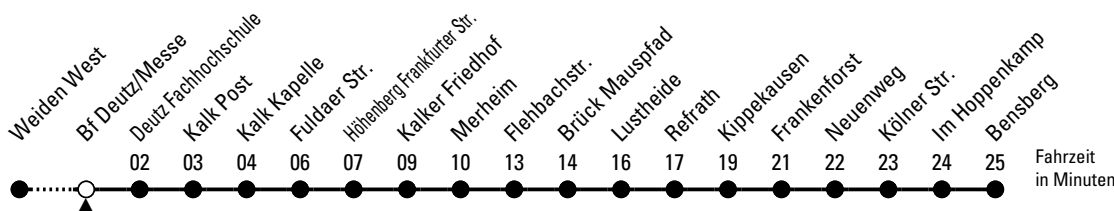

1

Richtung Bensberg

über Kalk - Merheim - Brück - Refrath

AbfahrtsHaltestelle: Bf Deutz/Messe

Gültig ab 09.12.2012

ohne Gewähr

🕒	Montag - Freitag	Samstag	Sonn- u. Feiertag	🕒
0	12[◇] 27 42[◇] 57	12[◇] 27 42[◇] 57	12[◇] 27 42[◇] 57	0
1	12[◇] 27	12[◇] 27 42[◇] 57[◇]	12[◇] 27 42[◇] 57[◇]	1
2	--	12[◇] 27 42[◇] 57[◇]	12[◇] 27 42[◇] 57[◇]	2
3	--	12[◇] 27 42[◇] 57[◇]	12[◇] 27 42[◇] 57[◇]	3
4	34 59	12[◇] 27 42[◇] 57	12[◇] 27 42[◇] 57[◇]	4
5	19 39 49 59	20 50	12[◇] 27 42[◇] 57	5
6	09 19 29 39 49 59	20 35 50	12[◇] 27 42[◇] 57	6
7	09 19 29 35^x 39 45^x 49 55^x 59	05 20 35 50	12[◇] 27 42[◇] 57	7
8	05^x 09 15^x 19 25^x 29 35^x 39 45^x 49 59	05 20 35 50	12[◇] 27 42[◇] 57	8
9	09 19[◇] 29 39[◇] 49 59[◇]	05 20 35 50	12[◇] 27 50	9
10	09 19[◇] 29 39[◇] 49 59[◇]	05 20 35 50	05 20 35 50	10
11	09 19[◇] 29 39[◇] 49 59[◇]	05 20 35 50	05 20 35 50	11
12	09 19[◇] 29 39 49 59	05 20 35 50	05 20 35 50	12
13	09 19 29 39 49 59	05 20 35 50	05 20 35 50	13
14	09 19 29 39 49 59	05 20 35 50	05 20 35 50	14
15	09 19 25[◆] 29 35[◆] 39 45[◆] 49 55[◆] 59	05 20 35 50	05 20 35 50	15
16	05[◆] 09 15[◆] 19 25[◆] 29 35[◆] 39 45[◆] 49 55[◆] 59	05 20 35 50	05 20 35 50	16
17	05[◆] 09 15[◆] 19 25[◆] 29 35[◆] 39 45[◆] 49 55[◆] 59	05 20 35 50	05 20 35 50	17
18	05[◆] 09 15[◆] 19 25[◆] 29 35[◆] 39 45[◆] 49 59	05 20 35 50	05 20 35 50	18
19	09 19 29 39 50	05 20 35 50	05 20 35 50	19
20	05 20 35 50	05 20 35 50	05 20 35 50	20
21	05 20 35[◇] 50	05 20 35[◇] 50	05 20 35[◇] 50	21
22	05[◇] 20 35[◇] 50	05[◇] 20 35[◇] 50	05[◇] 20 35[◇] 50	22
23	12[◇] 27 42[◇] 57	12[◇] 27 42[◇] 57	12[◇] 27 42[◇] 57	23

x = bis Refrath; entfällt in den Sommerferien sowie am 27. und 28.12.2012   ◇ = bis Brück Mauspfad

◆ = bis Brück Mauspfad; entfällt in den Sommerferien

Bitte beachten Sie die besonderen Fahrpläne zu Weihnachten, Silvester und Karneval.
Nähere Info: KVB-KundenCenter, unter www.kvb-koeln.de oder
Die Schlaue Nummer 01803 - 504030 (9ct./Min. dt. Festnetz; Mobilfunk abweichend)

Abfahrten auf Ihr Handy:
QR-Code abfotografieren