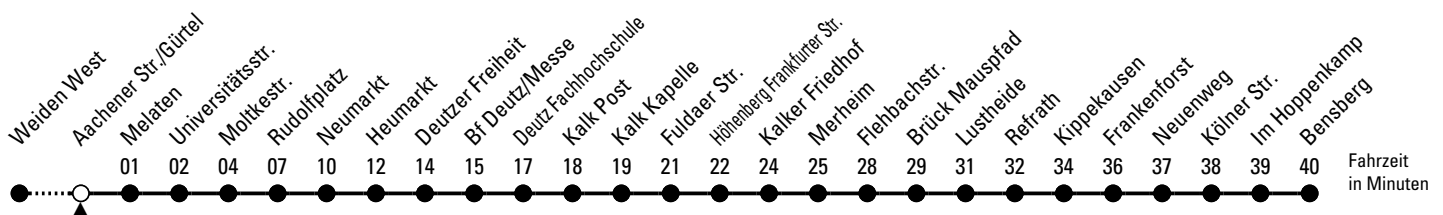

1

Richtung Bensberg

über Rudolfplatz - Neumarkt - Deutz - Kalk - Brück - Refrath

Abfahrthaltestelle: Aachener Str./Gürtel

Gültig ab 09.12.2012

ohne Gewähr

🕒	Montag - Freitag	Samstag	Sonn- u. Feiertag	🕒
0	12 27[◇] 42 57[◇]	12 27[◇] 42 57[◇]	12 27[◇] 42 57[◇]	0
1	12	12 27[◇] 42[◇] 57[◇]	12 27[◇] 42[◇] 57[◇]	1
2	--	12 27[◇] 42[◇] 57[◇]	12 27[◇] 42[◇] 57[◇]	2
3	--	12 27[◇] 42[◇] 57[◇]	12 27[◇] 42[◇] 57[◇]	3
4	19³ 44	12 27[◇] 42	12 27[◇] 42[◇] 57[◇]	4
5	04 24 34³ 44 54	05 35	12 27[◇] 42 57[◇]	5
6	04 14 24 34 44 54	05 20 35 50	12 27[◇] 42 57[◇]	6
7	04 14 20^x 24 30^x 34 40^x 44 50^x 54	05 20 35 50	12 27[◇] 42 57[◇]	7
8	00^x 04 10^x 14 20^x 24 30^x 34 44 54	05 20 35 50	12 27[◇] 42 57[◇]	8
9	04[◇] 14 24[◇] 34 44[◇] 54	05 20 35 50	12 35 50	9
10	04[◇] 14 24[◇] 34 44[◇] 54	05 20 35 50	05 20 35 50	10
11	04[◇] 14 24[◇] 34 44[◇] 54	05 20 35 50	05 20 35 50	11
12	04[◇] 14 24 34 44 54	05 20 35 50	05 20 35 50	12
13	04 14 24 34 44 54	05 20 35 50	05 20 35 50	13
14	04 14 24 34 44 54	05 20 35 50	05 20 35 50	14
15	04 10[◇] 14 20[◇] 24 30[◇] 34 40[◇] 44 50[◇] 54	05 20 35 50	05 20 35 50	15
16	00[◇] 04 10[◇] 14 20[◇] 24 30[◇] 34 40[◇] 44 50[◇] 54	05 20 35 50	05 20 35 50	16
17	00[◇] 04 10[◇] 14 20[◇] 24 30[◇] 34 40[◇] 44 50[◇] 54	05 20 35 50	05 20 35 50	17
18	00[◇] 04 10[◇] 14 20[◇] 24 30[◇] 34 44 54	05 20 35 50	05 20 35 50	18
19	04 14 24 35 50	05 20 35 50	05 20 35 50	19
20	05 20 35 50	05 20 35 50	05 20 35 50	20
21	05 20[◇] 35 50[◇]	05 20[◇] 35 50[◇]	05 20[◇] 35 50[◇]	21
22	05 20[◇] 35 57[◇]	05 20[◇] 35 57[◇]	05 20[◇] 35 57[◇]	22
23	12 27[◇] 42 57[◇]	12 27[◇] 42 57[◇]	12 27[◇] 42 57[◇]	23

x = bis Refrath; entfällt in den Sommerferien
sowie am 27. und 28.12.2012

◇ = bis Brück Mauspfad

◆ = bis Brück Mauspfad; entfällt
in den Sommerferien

Ⓜ = diese Fahrt erreicht den Rendezvous-
Anschluss am Neumarkt

3 = ab Gleis 3

Bitte beachten Sie die besonderen Fahrpläne zu Weihnachten, Silvester und Karneval.
Nähere Info: KVB-KundenCenter, unter www.kvb-koeln.de oder
Die Schlaue Nummer 01803 - 504030 (9ct./Min. dt. Festnetz; Mobilfunk abweichend)

Abfahrten
auf Ihr Handy:
QR-Code abtrotografieren