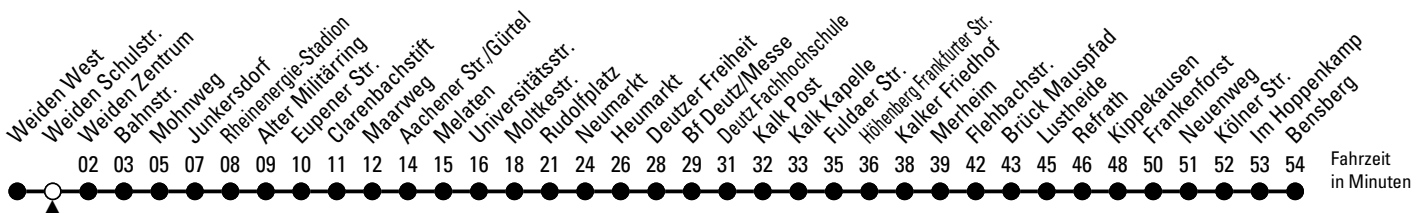

1

Richtung Bensberg

über Junkersdorf - Braunsfeld - Rudolfplatz - Neumarkt - Deutz - Kalk - Refrath

Abfahrthaltestelle: Weiden Schulstr.

Gültig ab 09.12.2012

ohne Gewähr

🕒	Montag - Freitag	Samstag	Sonn- u. Feiertag	🕒
0	13 ◊ 43 ◊	13 ◊ 43 ◊	13 ◊ 43 ◊	0
1	--	13 ◊ 43 ◊	13 ◊ 43 ◊	1
2	--	13 ◊ 43 ◊	13 ◊ 43 ◊	2
3	--	13 ◊ 43 ◊	13 ◊ 43 ◊	3
4	30 50	13 ◊ 51	13 ◊ 43 ◊	4
5	10 30 40 50	21 51	13 ◊ 43 ◊	5
6	00 10 20 30 40 50	06 21 36 51	13 ◊ 43 ◊	6
7	00 10 20 30 40 50	06 21 36 51	13 ◊ 43 ◊	7
8	00 10 20 30 40 50 ◊	06 21 36 51	13 ◊ 43 ◊ 58	8
9	00 10 ◊ 20 30 ◊ 40 50 ◊	06 21 36 51	21 36 51	9
10	00 10 ◊ 20 30 ◊ 40 50 ◊	06 21 36 51	06 21 36 51	10
11	00 10 ◊ 20 30 ◊ 40 50 ◊	06 21 36 51	06 21 36 51	11
12	00 10 20 30 40 50	06 21 36 51	06 21 36 51	12
13	00 10 20 30 40 50	06 21 36 51	06 21 36 51	13
14	00 10 20 30 40 50	06 21 36 51	06 21 36 51	14
15	00 10 20 30 40 50	06 21 36 51	06 21 36 51	15
16	00 10 20 30 40 50	06 21 36 51	06 21 36 51	16
17	00 10 20 30 40 50	06 21 36 51	06 21 36 51	17
18	00 10 20 30 40 50	06 21 36 51	06 21 36 51	18
19	00 10 21 36 51	06 21 36 51	06 21 36 51	19
20	06 21 36 51	06 21 36 51	06 21 36 51	20
21	06 ◊ 21 36 ◊ 51	06 ◊ 21 36 ◊ 51	06 ◊ 21 36 ◊ 51	21
22	06 ◊ 21 43 ◊	06 ◊ 21 43 ◊	06 ◊ 21 43 ◊	22
23	13 ◊ 43 ◊	13 ◊ 43 ◊	13 ◊ 43 ◊	23

◊ = bis Brück Mauspfad

Bitte beachten Sie die besonderen Fahrpläne zu Weihnachten, Silvester und Karneval.
Nähere Info: KVB-KundenCenter, unter www.kvb-koeln.de oder
Die Schlaue Nummer 01803 - 504030 (9ct./Min. dt. Festnetz; Mobilfunk abweichend)

Abfahrten auf Ihr Handy:
QR-Code abtografieren