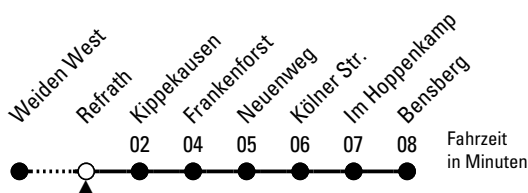

Abfahrten auf Ihr Handy: QR-Code abtografieren

1

Richtung Bensberg

AbfahrtsHaltestelle: Refrath

Gültig ab 09.12.2012

ohne Gewähr

	Montag - Freitag	Samstag	Sonn- u. Feiertag	
0	13 43	13 43	13 43	0
1	13 43	13 43	13 43	1
2	--	43	43	2
3	--	43	43	3
4	51	43	43	4
5	16 36 56	13 37	43	5
6	06 16 26 36 46 56	07 37 52	13 43	6
7	06 16 26 36 46 56	07 22 37 52	13 43	7
8	06 16 26 36 46 56	07 22 37 52	13 43	8
9	06 16 26 46	07 22 37 52	13 43	9
10	06 26 46	07 22 37 52	06 21 36 51	10
11	06 26 46	07 22 37 52	06 21 36 51	11
12	06 26 46 56	07 22 37 52	07 22 37 52	12
13	06 16 26 36 46 56	07 22 37 52	07 22 37 52	13
14	06 16 26 36 46 56	07 22 37 52	07 22 37 52	14
15	06 16 26 36 46 56	07 22 37 52	07 22 37 52	15
16	06 16 26 36 46 56	07 22 37 52	07 22 37 52	16
17	06 16 26 36 46 56	07 22 37 52	07 22 37 52	17
18	06 16 26 36 46 56	07 22 37 52	07 22 37 52	18
19	06 16 26 36 46 56	07 22 37 52	07 22 37 52	19
20	06 21 36 51	06 21 36 51	06 21 36 51	20
21	06 21 36	06 21 36	06 21 36	21
22	06 36	06 36	06 36	22
23	06 43	06 43	06 43	23