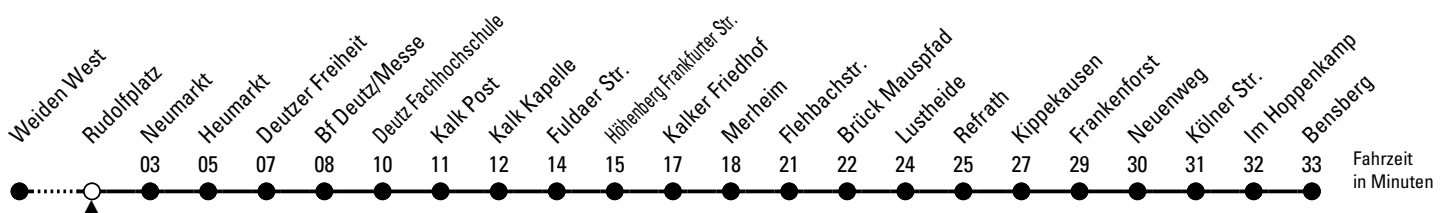

1

Richtung Bensberg

über Neumarkt - Deutz - Kalk - Brück - Refrath

AbfahrtsHaltestelle: Rudolfplatz

Gültig ab 09.12.2012

ohne Gewähr

🕒	Montag - Freitag	Samstag	Sonn- u. Feiertag	🕒
0	04[◇] 19 34[◇] 49	04[◇] 19 34[◇] 49	04[◇] 19 34[◇] 49	0
1	04[◇] 19	04[◇] 19 34[◇] 49[◇]	04[◇] 19 34[◇] 49[◇]	1
2	--	04[◇] 19 34[◇] 49[◇]	04[◇] 19 34[◇] 49[◇]	2
3	--	04[◇] 19 34[◇] 49[◇]	04[◇] 19 34[◇] 49[◇]	3
4	26 51	04[◇] 19 34[◇] 49	04[◇] 19 34[◇] 49[◇]	4
5	11 31 41 51	12 42	04[◇] 19 34[◇] 49	5
6	01 11 21 31 41 51	12 27 42 57	04[◇] 19 34[◇] 49	6
7	01 11 21 27^x 31 37^x 41 47^x 51 57^x	12 27 42 57	04[◇] 19 34[◇] 49	7
8	01 07^x 11 17^x 21 27^x 31 37^x 41 51	12 27 42 57	04[◇] 19 34[◇] 49	8
9	01 11[◇] 21 31[◇] 41 51[◇]	12 27 42 57	04[◇] 19 42 57	9
10	01 11[◇] 21 31[◇] 41 51[◇]	12 27 42 57	12 27 42 57	10
11	01 11[◇] 21 31[◇] 41 51[◇]	12 27 42 57	12 27 42 57	11
12	01 11[◇] 21 31 41 51	12 27 42 57	12 27 42 57	12
13	01 11 21 31 41 51	12 27 42 57	12 27 42 57	13
14	01 11 21 31 41 51	12 27 42 57	12 27 42 57	14
15	01 11 17[◇] 21 27[◇] 31 37[◇] 41 47[◇] 51 57[◇]	12 27 42 57	12 27 42 57	15
16	01 07[◇] 11 17[◇] 21 27[◇] 31 37[◇] 41 47[◇] 51 57[◇]	12 27 42 57	12 27 42 57	16
17	01 07[◇] 11 17[◇] 21 27[◇] 31 37[◇] 41 47[◇] 51 57[◇]	12 27 42 57	12 27 42 57	17
18	01 07[◇] 11 17[◇] 21 27[◇] 31 37[◇] 41 51	12 27 42 57	12 27 42 57	18
19	01 11 21 31 42 57	12 27 42 57	12 27 42 57	19
20	12 27 42 57	12 27 42 57	12 27 42 57	20
21	12 27[◇] 42 57[◇]	12 27[◇] 42 57[◇]	12 27[◇] 42 57[◇]	21
22	12 27[◇] 42	12 27[◇] 42	12 27[◇] 42	22
23	04[◇] 19 34[◇] 49	04[◇] 19 34[◇] 49	04[◇] 19 34[◇] 49	23

x = bis Refrath; entfällt in den Sommerferien
sowie am 27. und 28.12.2012

◆ = bis Brück Mauspfad; entfällt
in den Sommerferien

Ⓜ = diese Fahrt erreicht den Rendezvous-
Anschluss am Neumarkt

◇ = bis Brück Mauspfad

Bitte beachten Sie die besonderen Fahrpläne zu Weihnachten, Silvester und Karneval.
Nähere Info: KVB-KundenCenter, unter www.kvb-koeln.de oder
Die Schlaue Nummer 01803 - 504030 (9ct./Min. dt. Festnetz; Mobilfunk abweichend)

Abfahrten
auf Ihr Handy:
QR-Code abtografieren