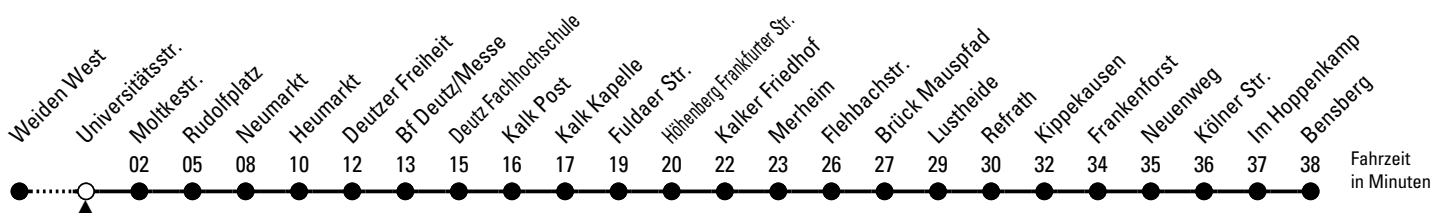

Richtung **Bensberg**

über Rudolfplatz - Neumarkt - Deutz - Kalk - Brück - Refrath

Abfahrthaltestelle: Universitätsstr.

Gültig ab 09.12.2012

ohne Gewähr

🕒	Montag - Freitag	Samstag	Sonn- u. Feiertag	🕒
0	14 29[◇] 44 59[◇]	14 29[◇] 44 59[◇]	14 29[◇] 44 59[◇]	0
1	14	14 29[◇] 44[◇] 59[◇]	14 29[◇] 44[◇] 59[◇]	1
2	--	14 29[◇] 44[◇] 59[◇]	14 29[◇] 44[◇] 59[◇]	2
3	--	14 29[◇] 44[◇] 59[◇]	14 29[◇] 44[◇] 59[◇]	3
4	21 46	14 29[◇] 44	14 29[◇] 44[◇] 59[◇]	4
5	06 26 36 46 56	07 37	14 29[◇] 44 59[◇]	5
6	06 16 26 36 46 56	07 22 37 52	14 29[◇] 44 59[◇]	6
7	06 16 22^x 26 32^x 36 42^x 46 52^x 56	07 22 37 52	14 29[◇] 44 59[◇]	7
8	02^x 06 12^x 16 22^x 26 32^x 36 46 56	07 22 37 52	14 29[◇] 44 59[◇]	8
9	06[◇] 16 26[◇] 36 46[◇] 56	07 22 37 52	14 37 52	9
10	06[◇] 16 26[◇] 36 46[◇] 56	07 22 37 52	07 22 37 52	10
11	06[◇] 16 26[◇] 36 46[◇] 56	07 22 37 52	07 22 37 52	11
12	06[◇] 16 26 36 46 56	07 22 37 52	07 22 37 52	12
13	06 16 26 36 46 56	07 22 37 52	07 22 37 52	13
14	06 16 26 36 46 56	07 22 37 52	07 22 37 52	14
15	06 12[◆] 16 22[◆] 26 32[◆] 36 42[◆] 46 52[◆] 56	07 22 37 52	07 22 37 52	15
16	02[◆] 06 12[◆] 16 22[◆] 26 32[◆] 36 42[◆] 46 52[◆] 56	07 22 37 52	07 22 37 52	16
17	02[◆] 06 12[◆] 16 22[◆] 26 32[◆] 36 42[◆] 46 52[◆] 56	07 22 37 52	07 22 37 52	17
18	02[◆] 06 12[◆] 16 22[◆] 26 32[◆] 36 46 56	07 22 37 52	07 22 37 52	18
19	06 16 26 37 52	07 22 37 52	07 22 37 52	19
20	07 22 37 52	07 22 37 52	07 22 37 52	20
21	07 22[◇] 37 52[◇]	07 22[◇] 37 52[◇]	07 22[◇] 37 52[◇]	21
22	07 22[◇] 37 59[◇]	07 22[◇] 37 59[◇]	07 22[◇] 37 59[◇]	22
23	14 29[◇] 44 59[◇]	14 29[◇] 44 59[◇]	14 29[◇] 44 59[◇]	23

x = bis Refrath; entfällt in den Sommerferien
sowie am 27. und 28.12.2012

◆ = bis Brück Mauspfad; entfällt
in den Sommerferien

Ⓜ = diese Fahrt erreicht den Rendezvous-
Anschluss am Neumarkt

◇ = bis Brück Mauspfad

Bitte beachten Sie die besonderen Fahrpläne zu Weihnachten, Silvester und Karneval.
Nähere Info: KVB-KundenCenter, unter www.kvb-koeln.de oder
Die Schlaue Nummer 01803 - 504030 (9ct./Min. dt. Festnetz; Mobilfunk abweichend)

Abfahrten
auf Ihr Handy:
QR-Code abtografieren