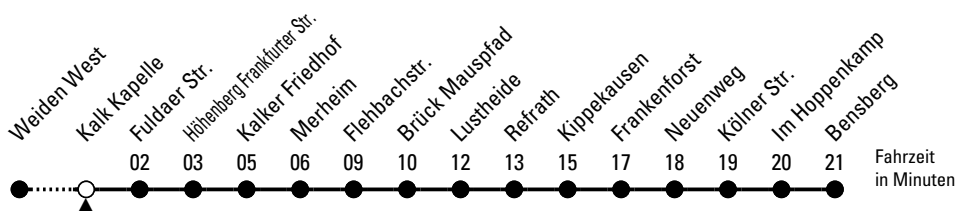

x = bis Refrath; entfällt in den Sommerferien sowie am 27. und 28.12.2012 ◇ = bis Brück Mauspfad

◆ = bis Brück Mauspfad; entfällt in den Sommerferien

Bitte beachten Sie die besonderen Fahrpläne zu Weihnachten, Silvester und Karneval.
 Nähere Info: KVB-KundenCenter, unter www.kvb-koeln.de oder
 Die Schlaue Nummer 01803 - 504030 (9ct./Min. dt. Festnetz; Mobilfunk abweichend)