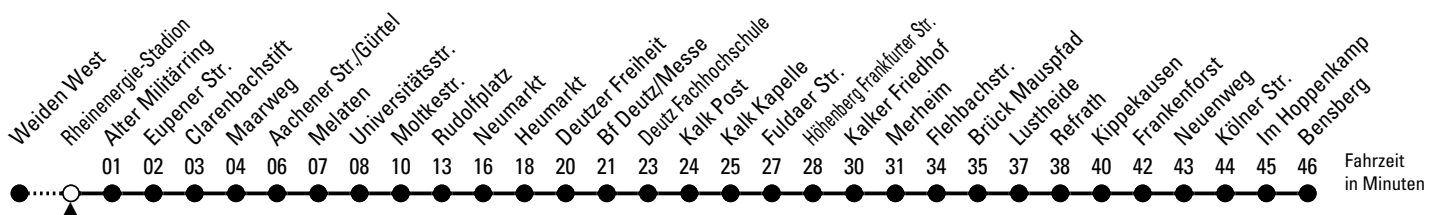

1

Richtung Bensberg

über Braunsfeld - Rudolfplatz - Neumarkt - Deutz - Kalk - Refrath

AbfahrtsHaltestelle: Rheinenergie-Stadion

Gültig ab 09.12.2012

ohne Gewähr

🕒	Montag - Freitag	Samstag	Sonn- u. Feiertag	🕒
0	06 21[◇] 36 51[◇]	06 21[◇] 36 51[◇]	06 21[◇] 36 51[◇]	0
1	06	06 21[◇] 36[◇] 51[◇]	06 21[◇] 36[◇] 51[◇]	1
2	--	06 21[◇] 36[◇] 51[◇]	06 21[◇] 36[◇] 51[◇]	2
3	--	06 21[◇] 36[◇] 51[◇]	06 21[◇] 36[◇] 51[◇]	3
4	38 58	06 21[◇] 36 59	06 21[◇] 36[◇] 51[◇]	4
5	18 38 48 58	29 59	06 21[◇] 36 51[◇]	5
6	08 18 28 38 48 58	14 29 44 59	06 21[◇] 36 51[◇]	6
7	08 14^x 18 24^x 28 34^x 38 44^x 48 54^x 58	14 29 44 59	06 21[◇] 36 51[◇]	7
8	04^x 08 14^x 18 24^x 28 38 48 58[◇]	14 29 44 59	06 21[◇] 36 51[◇]	8
9	08 18[◇] 28 38[◇] 48 58[◇]	14 29 44 59	06 29 44 59	9
10	08 18[◇] 28 38[◇] 48 58[◇]	14 29 44 59	14 29 44 59	10
11	08 18[◇] 28 38[◇] 48 58[◇]	14 29 44 59	14 29 44 59	11
12	08 18 28 38 48 58	14 29 44 59	14 29 44 59	12
13	08 18 28 38 48 58	14 29 44 59	14 29 44 59	13
14	08 18 28 38 48 58	14 29 44 59	14 29 44 59	14
15	04[◇] 08 14[◇] 18 24[◇] 28 34[◇] 38 44[◇] 48 54[◇] 58	14 29 44 59	14 29 44 59	15
16	04[◇] 08 14[◇] 18 24[◇] 28 34[◇] 38 44[◇] 48 54[◇] 58	14 29 44 59	14 29 44 59	16
17	04[◇] 08 14[◇] 18 24[◇] 28 34[◇] 38 44[◇] 48 54[◇] 58	14 29 44 59	14 29 44 59	17
18	04[◇] 08 14[◇] 18 24[◇] 28 38 48 58	14 29 44 59	14 29 44 59	18
19	08 18 29 44 59	14 29 44 59	14 29 44 59	19
20	14 29 44 59	14 29 44 59	14 29 44 59	20
21	14[◇] 29 44[◇] 59	14[◇] 29 44[◇] 59	14[◇] 29 44[◇] 59	21
22	14[◇] 29 51[◇]	14[◇] 29 51[◇]	14[◇] 29 51[◇]	22
23	06 21[◇] 36 51[◇]	06 21[◇] 36 51[◇]	06 21[◇] 36 51[◇]	23

x = bis Refrath; entfällt in den Sommerferien
sowie am 27. und 28.12.2012

◆ = bis Brück Mauspfad; entfällt in den Sommerferien

Ⓜ = diese Fahrt erreicht den Rendezvous-Anschluss am Neumarkt

◇ = bis Brück Mauspfad

Bitte beachten Sie die besonderen Fahrpläne zu Weihnachten, Silvester und Karneval.
Nähere Info: KVB-KundenCenter, unter www.kvb-koeln.de oder
Die Schlaue Nummer 01803 - 504030 (9ct./Min. dt. Festnetz; Mobilfunk abweichend)

Abfahrten auf Ihr Handy: QR-Code abtografieren