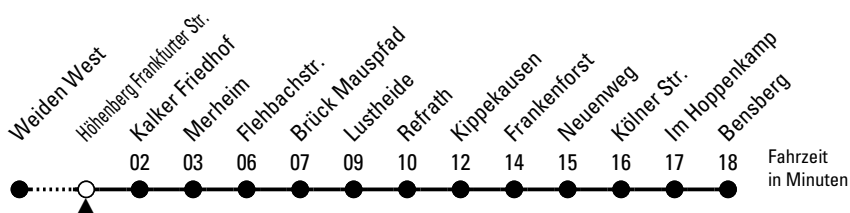

Richtung **Bensberg**

über Merheim - Brück - Refrath

Abfahrthaltestelle: Höhenberg Frankfurter Str.

Gültig ab 09.12.2012

ohne Gewähr

🕒	Montag - Freitag	Samstag	Sonn- u. Feiertag	🕒
0	04 19[◇] 34 49[◇]	04 19[◇] 34 49[◇]	04 19[◇] 34 49[◇]	0
1	04 19[◇] 34	04 19[◇] 34 49[◇]	04 19[◇] 34 49[◇]	1
2	--	04[◇] 19[◇] 34 49[◇]	04[◇] 19[◇] 34 49[◇]	2
3	--	04[◇] 19[◇] 34 49[◇]	04[◇] 19[◇] 34 49[◇]	3
4	41	04[◇] 19[◇] 34 49[◇]	04[◇] 19[◇] 34 49[◇]	4
5	06 26 46 56	04 27 57	04[◇] 19[◇] 34 49[◇]	5
6	06 16 26 36 46 56	27 42 57	04 19[◇] 34 49[◇]	6
7	06 16 26 36 42^x 46 52^x 56	12 27 42 57	04 19[◇] 34 49[◇]	7
8	02^x 06 12^x 16 22^x 26 32^x 36 42^x 46 52^x 56	12 27 42 57	04 19[◇] 34 49[◇]	8
9	06 16 26[◇] 36 46[◇] 56	12 27 42 57	04 19[◇] 34 57	9
10	06[◇] 16 26[◇] 36 46[◇] 56	12 27 42 57	12 27 42 57	10
11	06[◇] 16 26[◇] 36 46[◇] 56	12 27 42 57	12 27 42 57	11
12	06[◇] 16 26[◇] 36 46 56	12 27 42 57	12 27 42 57	12
13	06 16 26 36 46 56	12 27 42 57	12 27 42 57	13
14	06 16 26 36 46 56	12 27 42 57	12 27 42 57	14
15	06 16 26 32[◆] 36 42[◆] 46 52[◆] 56	12 27 42 57	12 27 42 57	15
16	02[◆] 06 12[◆] 16 22[◆] 26 32[◆] 36 42[◆] 46 52[◆] 56	12 27 42 57	12 27 42 57	16
17	02[◆] 06 12[◆] 16 22[◆] 26 32[◆] 36 42[◆] 46 52[◆] 56	12 27 42 57	12 27 42 57	17
18	02[◆] 06 12[◆] 16 22[◆] 26 32[◆] 36 42[◆] 46 52[◆] 56	12 27 42 57	12 27 42 57	18
19	06 16 26 36 46 57	12 27 42 57	12 27 42 57	19
20	12 27 42 57	12 27 42 57	12 27 42 57	20
21	12 27 42[◇] 57	12 27 42[◇] 57	12 27 42[◇] 57	21
22	12[◇] 27 42[◇] 57	12[◇] 27 42[◇] 57	12[◇] 27 42[◇] 57	22
23	19[◇] 34 49[◇]	19[◇] 34 49[◇]	19[◇] 34 49[◇]	23

x = bis Refrath; entfällt in den Sommerferien sowie am 27. und 28.12.2012   ◇ = bis Brück Mauspfad

◆ = bis Brück Mauspfad; entfällt in den Sommerferien

Bitte beachten Sie die besonderen Fahrpläne zu Weihnachten, Silvester und Karneval.
Nähere Info: KVB-KundenCenter, unter www.kvb-koeln.de oder
Die Schlaue Nummer 01803 - 504030 (9ct./Min. dt. Festnetz; Mobilfunk abweichend)

Abfahrten auf Ihr Handy:
QR-Code abfotografieren