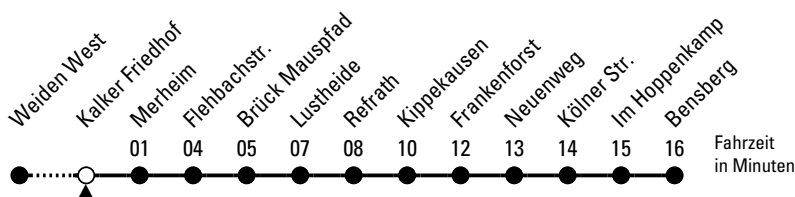

1

Richtung Bensberg

über Merheim - Brück - Refrath

AbfahrtsHaltestelle: Kalker Friedhof

Gültig ab 09.12.2012

ohne Gewähr

🕒	Montag - Freitag	Samstag	Sonn- u. Feiertag	🕒
0	05 20[◇] 35 50[◇]	05 20[◇] 35 50[◇]	05 20[◇] 35 50[◇]	0
1	05 20[◇] 35	05 20[◇] 35 50[◇]	05 20[◇] 35 50[◇]	1
2	--	05[◇] 20[◇] 35 50[◇]	05[◇] 20[◇] 35 50[◇]	2
3	--	05[◇] 20[◇] 35 50[◇]	05[◇] 20[◇] 35 50[◇]	3
4	43	05[◇] 20[◇] 35 50[◇]	05[◇] 20[◇] 35 50[◇]	4
5	08 28 48 58	05 29 59	05[◇] 20[◇] 35 50[◇]	5
6	08 18 28 38 48 58	29 44 59	05 20[◇] 35 50[◇]	6
7	08 18 28 38 44^x 48 54^x 58	14 29 44 59	05 20[◇] 35 50[◇]	7
8	04^x 08 14^x 18 24^x 28 34^x 38 44^x 48 54^x 58	14 29 44 59	05 20[◇] 35 50[◇]	8
9	08 18 28[◇] 38 48[◇] 58	14 29 44 59	05 20[◇] 35 58	9
10	08[◇] 18 28[◇] 38 48[◇] 58	14 29 44 59	13 28 43 58	10
11	08[◇] 18 28[◇] 38 48[◇] 58	14 29 44 59	13 28 43 59	11
12	08[◇] 18 28[◇] 38 48 58	14 29 44 59	14 29 44 59	12
13	08 18 28 38 48 58	14 29 44 59	14 29 44 59	13
14	08 18 28 38 48 58	14 29 44 59	14 29 44 59	14
15	08 18 28 34[◆] 38 44[◆] 48 54[◆] 58	14 29 44 59	14 29 44 59	15
16	04[◆] 08 14[◆] 18 24[◆] 28 34[◆] 38 44[◆] 48 54[◆] 58	14 29 44 59	14 29 44 59	16
17	04[◆] 08 14[◆] 18 24[◆] 28 34[◆] 38 44[◆] 48 54[◆] 58	14 29 44 59	14 29 44 59	17
18	04[◆] 08 14[◆] 18 24[◆] 28 34[◆] 38 44[◆] 48 54[◆] 58	14 29 44 59	14 29 44 59	18
19	08 18 28 38 48 58	14 29 44 58	14 29 44 58	19
20	13 28 43 58	13 28 43 58	13 28 43 58	20
21	13 28 43[◇] 58	13 28 43[◇] 58	13 28 43[◇] 58	21
22	13[◇] 28 43[◇] 58	13[◇] 28 43[◇] 58	13[◇] 28 43[◇] 58	22
23	20[◇] 35 50[◇]	20[◇] 35 50[◇]	20[◇] 35 50[◇]	23

x = bis Refrath; entfällt in den Sommerferien sowie am 27. und 28.12.2012   ◇ = bis Brück Mauspfad

◆ = bis Brück Mauspfad; entfällt in den Sommerferien

Bitte beachten Sie die besonderen Fahrpläne zu Weihnachten, Silvester und Karneval.
Nähere Info: KVB-KundenCenter, unter www.kvb-koeln.de oder
Die Schlaue Nummer 01803 - 504030 (9ct./Min. dt. Festnetz; Mobilfunk abweichend)

Abfahrten auf Ihr Handy:
QR-Code abfotografieren