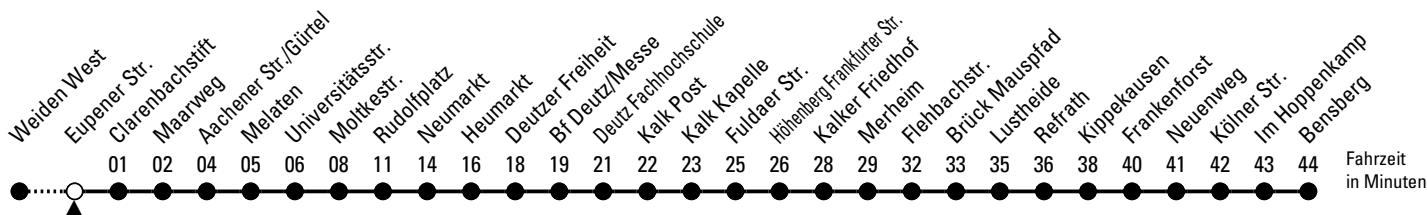

Richtung Bensberg

über Braunsfeld - Rudolfplatz - Neumarkt - Deutz - Kalk - Refrath

AbfahrtsHaltestelle: Eupener Str.

Gültig ab 09.12.2012

ohne Gewähr

🕒	Montag - Freitag	Samstag	Sonn- u. Feiertag	🕒
0	08 23[◇] 38 53[◇]	08 23[◇] 38 53[◇]	08 23[◇] 38 53[◇]	0
1	08	08 23[◇] 38[◇] 53[◇]	08 23[◇] 38[◇] 53[◇]	1
2	--	08 23[◇] 38[◇] 53[◇]	08 23[◇] 38[◇] 53[◇]	2
3	--	08 23[◇] 38[◇] 53[◇]	08 23[◇] 38[◇] 53[◇]	3
4	40	08 23[◇] 38	08 23[◇] 38[◇] 53[◇]	4
5	00 20 40 50	01 31	08 23[◇] 38 53[◇]	5
6	00 10 20 30 40 50	01 16 31 46	08 23[◇] 38 53[◇]	6
7	00 10 16^x 20 26^x 30 36^x 40 46^x 50 56^x	01 16 31 46	08 23[◇] 38 53[◇]	7
8	00 06^x 10 16^x 20 26^x 30 40 50	01 16 31 46	08 23[◇] 38 53[◇]	8
9	00[◇] 10 20[◇] 30 40[◇] 50	01 16 31 46	08 31 46	9
10	00[◇] 10 20[◇] 30 40[◇] 50	01 16 31 46	01 16 31 46	10
11	00[◇] 10 20[◇] 30 40[◇] 50	01 16 31 46	01 16 31 46	11
12	00[◇] 10 20 30 40 50	01 16 31 46	01 16 31 46	12
13	00 10 20 30 40 50	01 16 31 46	01 16 31 46	13
14	00 10 20 30 40 50	01 16 31 46	01 16 31 46	14
15	00 06[◇] 10 16[◇] 20 26[◇] 30 36[◇] 40 46[◇] 50 56[◇]	01 16 31 46	01 16 31 46	15
16	00 06[◇] 10 16[◇] 20 26[◇] 30 36[◇] 40 46[◇] 50 56[◇]	01 16 31 46	01 16 31 46	16
17	00 06[◇] 10 16[◇] 20 26[◇] 30 36[◇] 40 46[◇] 50 56[◇]	01 16 31 46	01 16 31 46	17
18	00 06[◇] 10 16[◇] 20 26[◇] 30 40 50	01 16 31 46	01 16 31 46	18
19	00 10 20 31 46	01 16 31 46	01 16 31 46	19
20	01 16 31 46	01 16 31 46	01 16 31 46	20
21	01 16[◇] 31 46[◇]	01 16[◇] 31 46[◇]	01 16[◇] 31 46[◇]	21
22	01 16[◇] 31 53[◇]	01 16[◇] 31 53[◇]	01 16[◇] 31 53[◇]	22
23	08 23[◇] 38 53[◇]	08 23[◇] 38 53[◇]	08 23[◇] 38 53[◇]	23

x = bis Refrath; entfällt in den Sommerferien
sowie am 27. und 28.12.2012

◆ = bis Brück Mauspfad; entfällt
in den Sommerferien

Ⓜ = diese Fahrt erreicht den Rendezvous-
Anschluss am Neumarkt

◇ = bis Brück Mauspfad

Bitte beachten Sie die besonderen Fahrpläne zu Weihnachten, Silvester und Karneval.
Nähere Info: KVB-KundenCenter, unter www.kvb-koeln.de oder
Die Schlaue Nummer 01803 - 504030 (9ct./Min. dt. Festnetz; Mobilfunk abweichend)

Abfahrten
auf Ihr Handy:
QR-Code abtografieren