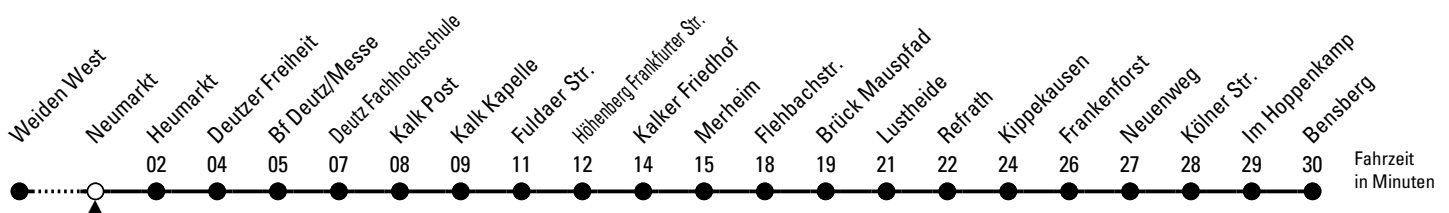

1

Richtung Bensberg

über Deutz - Kalk - Merheim - Brück - Refrath

Abfahrthaltestelle: Neumarkt

Gültig ab 09.12.2012

ohne Gewähr

🕒	Montag - Freitag	Samstag	Sonn- u. Feiertag	🕒
0	07[◇] 22 37[◇] 52	07[◇] 22 37[◇] 52	07[◇] 22 37[◇] 52	0
1	07[◇] 22	07[◇] 22 37[◇] 52[◇]	07[◇] 22 37[◇] 52[◇]	1
2	--	07[◇] 22 37[◇] 52[◇]	07[◇] 22 37[◇] 52[◇]	2
3	--	07[◇] 22 37[◇] 52[◇]	07[◇] 22 37[◇] 52[◇]	3
4	29 54	07[◇] 22 37[◇] 52	07[◇] 22 37[◇] 52[◇]	4
5	14 34 44 54	15 45	07[◇] 22 37[◇] 52	5
6	04 14 24 34 44 54	15 30 45	07[◇] 22 37[◇] 52	6
7	04 14 24 30^x 34 40^x 44 50^x 54	00 15 30 45	07[◇] 22 37[◇] 52	7
8	00^x 04 10^x 14 20^x 24 30^x 34 40^x 44 54	00 15 30 45	07[◇] 22 37[◇] 52	8
9	04 14[◇] 24 34[◇] 44 54[◇]	00 15 30 45	07[◇] 22 45	9
10	04 14[◇] 24 34[◇] 44 54[◇]	00 15 30 45	00 15 30 45	10
11	04 14[◇] 24 34[◇] 44 54[◇]	00 15 30 45	00 15 30 45	11
12	04 14[◇] 24 34 44 54	00 15 30 45	00 15 30 45	12
13	04 14 24 34 44 54	00 15 30 45	00 15 30 45	13
14	04 14 24 34 44 54	00 15 30 45	00 15 30 45	14
15	04 14 20[◆] 24 30[◆] 34 40[◆] 44 50[◆] 54	00 15 30 45	00 15 30 45	15
16	00[◆] 04 10[◆] 14 20[◆] 24 30[◆] 34 40[◆] 44 50[◆] 54	00 15 30 45	00 15 30 45	16
17	00[◆] 04 10[◆] 14 20[◆] 24 30[◆] 34 40[◆] 44 50[◆] 54	00 15 30 45	00 15 30 45	17
18	00[◆] 04 10[◆] 14 20[◆] 24 30[◆] 34 40[◆] 44 54	00 15 30 45	00 15 30 45	18
19	04 14 24 34 45	00 15 30 45	00 15 30 45	19
20	00 15 30 45	00 15 30 45	00 15 30 45	20
21	00 15 30[◇] 45	00 15 30[◇] 45	00 15 30[◇] 45	21
22	00[◇] 15 30[◇] 45	00[◇] 15 30[◇] 45	00[◇] 15 30[◇] 45	22
23	07[◇] 22 37[◇] 52	07[◇] 22 37[◇] 52	07[◇] 22 37[◇] 52	23

x = bis Refrath; entfällt in den Sommerferien sowie am 27. und 28.12.2012

◆ = bis Brück Mauspfad; entfällt in den Sommerferien

Bitte beachten Sie die besonderen Fahrpläne zu Weihnachten, Silvester und Karneval.
Nähere Info: KVB-KundenCenter, unter www.kvb-koeln.de oder
Die Schlaue Nummer 01803 - 504030 (9ct./Min. dt. Festnetz; Mobilfunk abweichend)

Abfahrten auf Ihr Handy: QR-Code abfotografieren