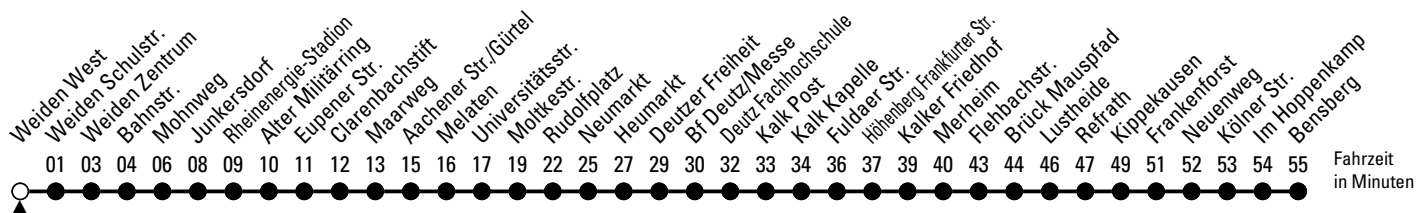

1

Richtung Bensberg

über Junkersdorf - Braunsfeld - Rudolfplatz - Neumarkt - Deutz - Kalk - Refrath

Abfahrthaltestelle: Weiden West

Gültig ab 09.12.2012

ohne Gewähr

🕒	Montag - Freitag	Samstag	Sonn- u. Feiertag	🕒
0	12 ◊ 42 ◊	12 ◊ 42 ◊	12 ◊ 42 ◊	0
1	--	12 ◊ 42 ◊	12 ◊ 42 ◊	1
2	--	12 ◊ 42 ◊	12 ◊ 42 ◊	2
3	--	12 ◊ 42 ◊	12 ◊ 42 ◊	3
4	29 49	12 ◊ 50	12 ◊ 42 ◊	4
5	09 29 39 49 59	20 50	12 ◊ 42 ◊	5
6	09 19 29 39 49 59	05 20 35 50	12 ◊ 42 ◊	6
7	09 19 29 39 49 59	05 20 35 50	12 ◊ 42 ◊	7
8	09 19 29 39 49 ◊ 59	05 20 35 50	12 ◊ 42 ◊ 57	8
9	09 ◊ 19 29 ◊ 39 49 ◊ 59	05 20 35 50	20 35 50	9
10	09 ◊ 19 29 ◊ 39 49 ◊ 59	05 20 35 50	05 20 35 50	10
11	09 ◊ 19 29 ◊ 39 49 ◊ 59	05 20 35 50	05 20 35 50	11
12	09 19 29 39 49 59	05 20 35 50	05 20 35 50	12
13	09 19 29 39 49 59	05 20 35 50	05 20 35 50	13
14	09 19 29 39 49 59	05 20 35 50	05 20 35 50	14
15	09 19 29 39 49 59	05 20 35 50	05 20 35 50	15
16	09 19 29 39 49 59	05 20 35 50	05 20 35 50	16
17	09 19 29 39 49 59	05 20 35 50	05 20 35 50	17
18	09 19 29 39 49 59	05 20 35 50	05 20 35 50	18
19	09 20 35 50	05 20 35 50	05 20 35 50	19
20	05 20 35 50	05 20 35 50	05 20 35 50	20
21	05 ◊ 20 35 ◊ 50	05 ◊ 20 35 ◊ 50	05 ◊ 20 35 ◊ 50	21
22	05 ◊ 20 42 ◊	05 ◊ 20 42 ◊	05 ◊ 20 42 ◊	22
23	12 ◊ 42 ◊	12 ◊ 42 ◊	12 ◊ 42 ◊	23

◊ = bis Brück Mauspfad

Bitte beachten Sie die besonderen Fahrpläne zu Weihnachten, Silvester und Karneval.
 Nähere Info: KVB-KundenCenter, unter www.kvb-koeln.de oder
 Die Schlaue Nummer 01803 - 504030 (9ct./Min. dt. Festnetz; Mobilfunk abweichend)