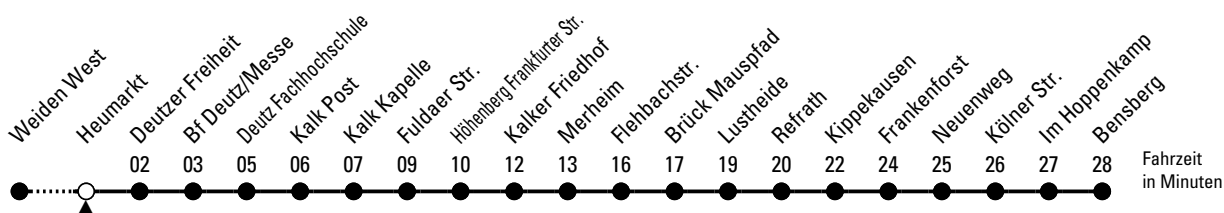

Richtung Bensberg

über Deutz - Kalk - Merheim - Brück - Refrath

AbfahrtsHaltestelle: Heumarkt

Gültig ab 09.12.2012

ohne Gewähr

🕒	Montag - Freitag	Samstag	Sonn- u. Feiertag	🕒
0	09[◇] 24 39[◇] 54	09[◇] 24 39[◇] 54	09[◇] 24 39[◇] 54	0
1	09[◇] 24	09[◇] 24 39[◇] 54[◇]	09[◇] 24 39[◇] 54[◇]	1
2	--	09[◇] 24 39[◇] 54[◇]	09[◇] 24 39[◇] 54[◇]	2
3	--	09[◇] 24 39[◇] 54[◇]	09[◇] 24 39[◇] 54[◇]	3
4	31 56	09[◇] 24 39[◇] 54	09[◇] 24 39[◇] 54[◇]	4
5	16 36 46 56	17 47	09[◇] 24 39[◇] 54	5
6	06 16 26 36 46 56	17 32 47	09[◇] 24 39[◇] 54	6
7	06 16 26 32^x 36 42^x 46 52^x 56	02 17 32 47	09[◇] 24 39[◇] 54	7
8	02^x 06 12^x 16 22^x 26 32^x 36 42^x 46 56	02 17 32 47	09[◇] 24 39[◇] 54	8
9	06 16[◇] 26 36[◇] 46 56[◇]	02 17 32 47	09[◇] 24 47	9
10	06 16[◇] 26 36[◇] 46 56[◇]	02 17 32 47	02 17 32 47	10
11	06 16[◇] 26 36[◇] 46 56[◇]	02 17 32 47	02 17 32 47	11
12	06 16[◇] 26 36 46 56	02 17 32 47	02 17 32 47	12
13	06 16 26 36 46 56	02 17 32 47	02 17 32 47	13
14	06 16 26 36 46 56	02 17 32 47	02 17 32 47	14
15	06 16 22[◆] 26 32[◆] 36 42[◆] 46 52[◆] 56	02 17 32 47	02 17 32 47	15
16	02[◆] 06 12[◆] 16 22[◆] 26 32[◆] 36 42[◆] 46 52[◆] 56	02 17 32 47	02 17 32 47	16
17	02[◆] 06 12[◆] 16 22[◆] 26 32[◆] 36 42[◆] 46 52[◆] 56	02 17 32 47	02 17 32 47	17
18	02[◆] 06 12[◆] 16 22[◆] 26 32[◆] 36 42[◆] 46 56	02 17 32 47	02 17 32 47	18
19	06 16 26 36 47	02 17 32 47	02 17 32 47	19
20	02 17 32 47	02 17 32 47	02 17 32 47	20
21	02 17 32[◇] 47	02 17 32[◇] 47	02 17 32[◇] 47	21
22	02[◇] 17 32[◇] 47	02[◇] 17 32[◇] 47	02[◇] 17 32[◇] 47	22
23	09[◇] 24 39[◇] 54	09[◇] 24 39[◇] 54	09[◇] 24 39[◇] 54	23

x = bis Refrath; entfällt in den Sommerferien sowie am 27. und 28.12.2012

◆ = bis Brück Mauspfad; entfällt in den Sommerferien

Bitte beachten Sie die besonderen Fahrpläne zu Weihnachten, Silvester und Karneval.
Nähere Info: KVB-KundenCenter, unter www.kvb-koeln.de oder
Die Schlaue Nummer 01803 - 504030 (9ct./Min. dt. Festnetz; Mobilfunk abweichend)

Abfahrten auf Ihr Handy: QR-Code abfotografieren