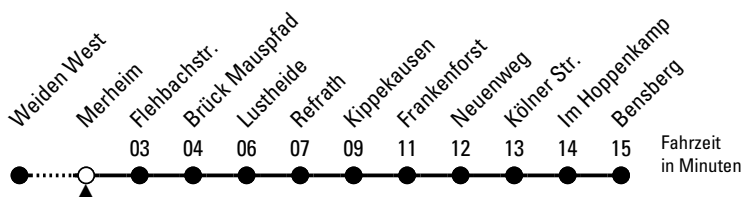

Richtung **Bensberg**

über Brück - Refrath

AbfahrtsHaltestelle: Merheim

Gültig ab 09.12.2012

ohne Gewähr

🕒	Montag - Freitag	Samstag	Sonn- u. Feiertag	🕒
0	06 21[◇] 36 51[◇]	06 21[◇] 36 51[◇]	06 21[◇] 36 51[◇]	0
1	06 21[◇] 36	06 21[◇] 36 51[◇]	06 21[◇] 36 51[◇]	1
2	--	06[◇] 21[◇] 36 51[◇]	06[◇] 21[◇] 36 51[◇]	2
3	--	06[◇] 21[◇] 36 51[◇]	06[◇] 21[◇] 36 51[◇]	3
4	44	06[◇] 21[◇] 36 51[◇]	06[◇] 21[◇] 36 51[◇]	4
5	09 29 49 59	06 30	06[◇] 21[◇] 36 51[◇]	5
6	09 19 29 39 49 59	00 30 45	06 21[◇] 36 51[◇]	6
7	09 19 29 39 45^x 49 55^x 59	00 15 30 45	06 21[◇] 36 51[◇]	7
8	05^x 09 15^x 19 25^x 29 35^x 39 45^x 49 55^x 59	00 15 30 45	06 21[◇] 36 51[◇]	8
9	09 19 29[◇] 39 49[◇] 59	00 15 30 45	06 21[◇] 36 59	9
10	09[◇] 19 29[◇] 39 49[◇] 59	00 15 30 45	14 29 44 59	10
11	09[◇] 19 29[◇] 39 49[◇] 59	00 15 30 45	14 29 44	11
12	09[◇] 19 29[◇] 39 49 59	00 15 30 45	00 15 30 45	12
13	09 19 29 39 49 59	00 15 30 45	00 15 30 45	13
14	09 19 29 39 49 59	00 15 30 45	00 15 30 45	14
15	09 19 29 35[◆] 39 45[◆] 49 55[◆] 59	00 15 30 45	00 15 30 45	15
16	05[◆] 09 15[◆] 19 25[◆] 29 35[◆] 39 45[◆] 49 55[◆] 59	00 15 30 45	00 15 30 45	16
17	05[◆] 09 15[◆] 19 25[◆] 29 35[◆] 39 45[◆] 49 55[◆] 59	00 15 30 45	00 15 30 45	17
18	05[◆] 09 15[◆] 19 25[◆] 29 35[◆] 39 45[◆] 49 55[◆] 59	00 15 30 45	00 15 30 45	18
19	09 19 29 39 49 59	00 15 30 45 59	00 15 30 45 59	19
20	14 29 44 59	14 29 44 59	14 29 44 59	20
21	14 29 44[◇] 59	14 29 44[◇] 59	14 29 44[◇] 59	21
22	14[◇] 29 44[◇] 59	14[◇] 29 44[◇] 59	14[◇] 29 44[◇] 59	22
23	21[◇] 36 51[◇]	21[◇] 36 51[◇]	21[◇] 36 51[◇]	23

x = bis Refrath; entfällt in den Sommerferien sowie am 27. und 28.12.2012   ◇ = bis Brück Mauspfad

◆ = bis Brück Mauspfad; entfällt in den Sommerferien

Bitte beachten Sie die besonderen Fahrpläne zu Weihnachten, Silvester und Karneval.
Nähere Info: KVB-KundenCenter, unter www.kvb-koeln.de oder
Die Schlaue Nummer 01803 - 504030 (9ct./Min. dt. Festnetz; Mobilfunk abweichend)

Abfahrten auf Ihr Handy: QR-Code abfotografieren