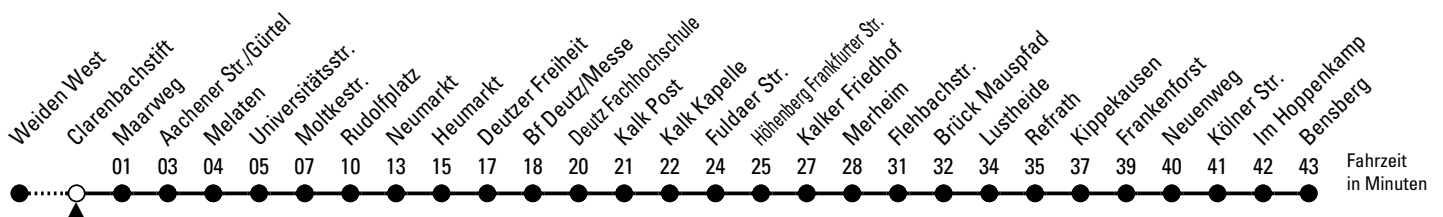

Abfahrten
 auf Ihr Handy:
 QR-Code abtografieren

Richtung Bensberg

über Rudolfplatz - Neumarkt - Deutz - Kalk - Brück - Refrath

AbfahrtsHaltestelle: Clarenbachstift

Gültig ab 09.12.2012

ohne Gewähr

🕒	Montag - Freitag	Samstag	Sonn- u. Feiertag	🕒
0	09 24 [◇] 39 54 [◇]	09 24 [◇] 39 54 [◇]	09 24 [◇] 39 54 [◇]	0
1	09	09 24 [◇] 39 [◇] 54 [◇]	09 24 [◇] 39 [◇] 54 [◇]	1
2	--	09 24 [◇] 39 [◇] 54 [◇]	09 24 [◇] 39 [◇] 54 [◇]	2
3	--	09 24 [◇] 39 [◇] 54 [◇]	09 24 [◇] 39 [◇] 54 [◇]	3
4	41	09 24 [◇] 39	09 24 [◇] 39 [◇] 54 [◇]	4
5	01 21 41 51	02 32	09 24 [◇] 39 54 [◇]	5
6	01 11 21 31 41 51	02 17 32 47	09 24 [◇] 39 54 [◇]	6
7	01 11 17 ^x 21 27 ^x 31 37 ^x 41 47 ^x 51 57 ^x	02 17 32 47	09 24 [◇] 39 54 [◇]	7
8	01 07 ^x 11 17 ^x 21 27 ^x 31 41 51	02 17 32 47	09 24 [◇] 39 54 [◇]	8
9	01 [◇] 11 21 [◇] 31 41 [◇] 51	02 17 32 47	09 32 47	9
10	01 [◇] 11 21 [◇] 31 41 [◇] 51	02 17 32 47	02 17 32 47	10
11	01 [◇] 11 21 [◇] 31 41 [◇] 51	02 17 32 47	02 17 32 47	11
12	01 [◇] 11 21 31 41 51	02 17 32 47	02 17 32 47	12
13	01 11 21 31 41 51	02 17 32 47	02 17 32 47	13
14	01 11 21 31 41 51	02 17 32 47	02 17 32 47	14
15	01 07 [◇] 11 17 [◇] 21 27 [◇] 31 37 [◇] 41 47 [◇] 51 57 [◇]	02 17 32 47	02 17 32 47	15
16	01 07 [◇] 11 17 [◇] 21 27 [◇] 31 37 [◇] 41 47 [◇] 51 57 [◇]	02 17 32 47	02 17 32 47	16
17	01 07 [◇] 11 17 [◇] 21 27 [◇] 31 37 [◇] 41 47 [◇] 51 57 [◇]	02 17 32 47	02 17 32 47	17
18	01 07 [◇] 11 17 [◇] 21 27 [◇] 31 41 51	02 17 32 47	02 17 32 47	18
19	01 11 21 32 47	02 17 32 47	02 17 32 47	19
20	02 17 32 47	02 17 32 47	02 17 32 47	20
21	02 17 [◇] 32 47 [◇]	02 17 [◇] 32 47 [◇]	02 17 [◇] 32 47 [◇]	21
22	02 17 [◇] 32 54 [◇]	02 17 [◇] 32 54 [◇]	02 17 [◇] 32 54 [◇]	22
23	09 24 [◇] 39 54 [◇]	09 24 [◇] 39 54 [◇]	09 24 [◇] 39 54 [◇]	23

x = bis Refrath; entfällt in den Sommerferien
 sowie am 27. und 28.12.2012

◆ = bis Brück Mauspfad; entfällt
 in den Sommerferien

Ⓜ = diese Fahrt erreicht den Rendezvous-
 Anschluss am Neumarkt

◇ = bis Brück Mauspfad