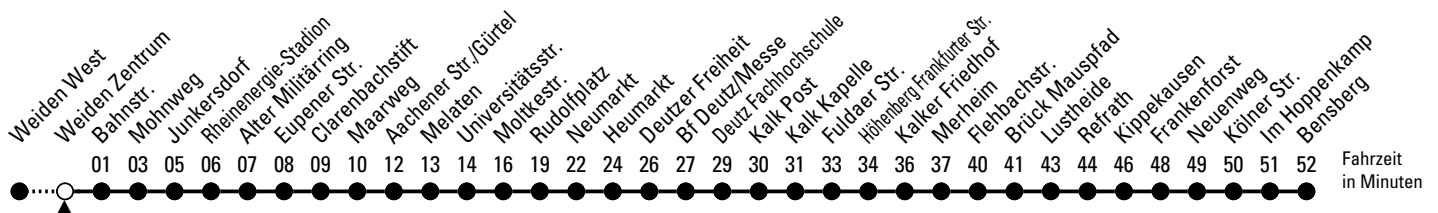

1

Richtung Bensberg

über Junkersdorf - Braunsfeld - Rudolfplatz - Neumarkt - Deutz - Kalk - Refrath

AbfahrtsHaltestelle: Weiden Zentrum

Gültig ab 09.12.2012

ohne Gewähr

🕒	Montag - Freitag	Samstag	Sonn- u. Feiertag	🕒
0	15 ◊ 45 ◊	15 ◊ 45 ◊	15 ◊ 45 ◊	0
1	--	15 ◊ 45 ◊	15 ◊ 45 ◊	1
2	--	15 ◊ 45 ◊	15 ◊ 45 ◊	2
3	--	15 ◊ 45 ◊	15 ◊ 45 ◊	3
4	32 52	15 ◊ 53	15 ◊ 45 ◊	4
5	12 32 42 52	23 53	15 ◊ 45 ◊	5
6	02 12 22 32 42 52	08 23 38 53	15 ◊ 45 ◊	6
7	02 12 22 32 42 52	08 23 38 53	15 ◊ 45 ◊	7
8	02 12 22 32 42 52 ◊	08 23 38 53	15 ◊ 45 ◊	8
9	02 12 ◊ 22 32 ◊ 42 52 ◊	08 23 38 53	00 23 38 53	9
10	02 12 ◊ 22 32 ◊ 42 52 ◊	08 23 38 53	08 23 38 53	10
11	02 12 ◊ 22 32 ◊ 42 52 ◊	08 23 38 53	08 23 38 53	11
12	02 12 22 32 42 52	08 23 38 53	08 23 38 53	12
13	02 12 22 32 42 52	08 23 38 53	08 23 38 53	13
14	02 12 22 32 42 52	08 23 38 53	08 23 38 53	14
15	02 12 22 32 42 52	08 23 38 53	08 23 38 53	15
16	02 12 22 32 42 52	08 23 38 53	08 23 38 53	16
17	02 12 22 32 42 52	08 23 38 53	08 23 38 53	17
18	02 12 22 32 42 52	08 23 38 53	08 23 38 53	18
19	02 12 23 38 53	08 23 38 53	08 23 38 53	19
20	08 23 38 53	08 23 38 53	08 23 38 53	20
21	08 ◊ 23 38 ◊ 53	08 ◊ 23 38 ◊ 53	08 ◊ 23 38 ◊ 53	21
22	08 ◊ 23 45 ◊	08 ◊ 23 45 ◊	08 ◊ 23 45 ◊	22
23	15 ◊ 45 ◊	15 ◊ 45 ◊	15 ◊ 45 ◊	23

◊ = bis Brück Mauspfad

Bitte beachten Sie die besonderen Fahrpläne zu Weihnachten, Silvester und Karneval.
Nähere Info: KVB-KundenCenter, unter www.kvb-koeln.de oder
Die Schlaue Nummer 01803 - 504030 (9ct./Min. dt. Festnetz; Mobilfunk abweichend)

Abfahrten auf Ihr Handy:
QR-Code abtografieren