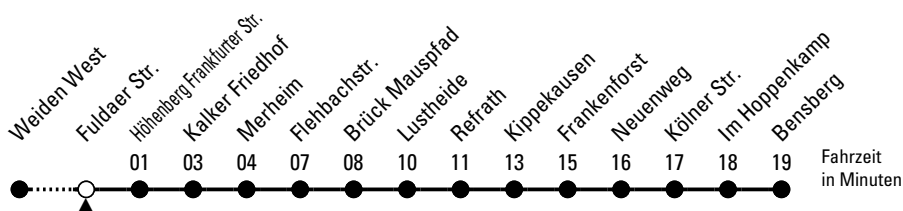

1

Richtung Bensberg

über Merheim - Brück - Refrath

AbfahrtsHaltestelle: Fuldaer Str.

Gültig ab 09.12.2012

ohne Gewähr

🕒	Montag - Freitag	Samstag	Sonn- u. Feiertag	🕒
0	03 18[◇] 33 48[◇]	03 18[◇] 33 48[◇]	03 18[◇] 33 48[◇]	0
1	03 18[◇] 33	03 18[◇] 33 48[◇]	03 18[◇] 33 48[◇]	1
2	--	03[◇] 18[◇] 33 48[◇]	03[◇] 18[◇] 33 48[◇]	2
3	--	03[◇] 18[◇] 33 48[◇]	03[◇] 18[◇] 33 48[◇]	3
4	40	03[◇] 18[◇] 33 48[◇]	03[◇] 18[◇] 33 48[◇]	4
5	05 25 45 55	03 26 56	03[◇] 18[◇] 33 48[◇]	5
6	05 15 25 35 45 55	26 41 56	03 18[◇] 33 48[◇]	6
7	05 15 25 35 41^x 45 51^x 55	11 26 41 56	03 18[◇] 33 48[◇]	7
8	01^x 05 11^x 15 21^x 25 31^x 35 41^x 45 51^x 55	11 26 41 56	03 18[◇] 33 48[◇]	8
9	05 15 25[◇] 35 45[◇] 55	11 26 41 56	03 18[◇] 33 56	9
10	05[◇] 15 25[◇] 35 45[◇] 55	11 26 41 56	11 26 41 56	10
11	05[◇] 15 25[◇] 35 45[◇] 55	11 26 41 56	11 26 41 56	11
12	05[◇] 15 25[◇] 35 45 55	11 26 41 56	11 26 41 56	12
13	05 15 25 35 45 55	11 26 41 56	11 26 41 56	13
14	05 15 25 35 45 55	11 26 41 56	11 26 41 56	14
15	05 15 25 31[◆] 35 41[◆] 45 51[◆] 55	11 26 41 56	11 26 41 56	15
16	01[◆] 05 11[◆] 15 21[◆] 25 31[◆] 35 41[◆] 45 51[◆] 55	11 26 41 56	11 26 41 56	16
17	01[◆] 05 11[◆] 15 21[◆] 25 31[◆] 35 41[◆] 45 51[◆] 55	11 26 41 56	11 26 41 56	17
18	01[◆] 05 11[◆] 15 21[◆] 25 31[◆] 35 41[◆] 45 51[◆] 55	11 26 41 56	11 26 41 56	18
19	05 15 25 35 45 56	11 26 41 56	11 26 41 56	19
20	11 26 41 56	11 26 41 56	11 26 41 56	20
21	11 26 41[◇] 56	11 26 41[◇] 56	11 26 41[◇] 56	21
22	11[◇] 26 41[◇] 56	11[◇] 26 41[◇] 56	11[◇] 26 41[◇] 56	22
23	18[◇] 33 48[◇]	18[◇] 33 48[◇]	18[◇] 33 48[◇]	23

x = bis Refrath; entfällt in den Sommerferien sowie am 27. und 28.12.2012

◆ = bis Brück Mauspfad; entfällt in den Sommerferien

Bitte beachten Sie die besonderen Fahrpläne zu Weihnachten, Silvester und Karneval.
Nähere Info: KVB-KundenCenter, unter www.kvb-koeln.de oder
Die Schlaue Nummer 01803 - 504030 (9ct./Min. dt. Festnetz; Mobilfunk abweichend)

Abfahrten auf Ihr Handy:
QR-Code abfotografieren