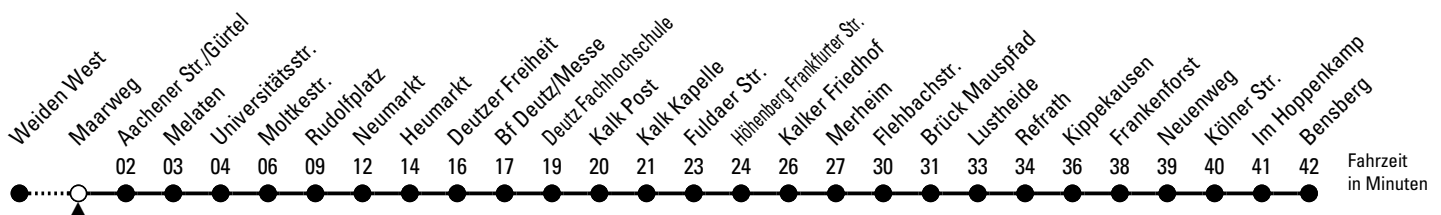

Abfahrten
 auf Ihr Handy:
 QR-Code abtografieren

Richtung Bensberg

über Rudolfplatz - Neumarkt - Deutz - Kalk - Brück - Refrath

AbfahrtsHaltestelle: Maarweg

Gültig ab 09.12.2012

ohne Gewähr

🕒	Montag - Freitag	Samstag	Sonn- u. Feiertag	🕒
0	10 25 [◇] 40 55 [◇]	10 25 [Ⓡ] 40 55 [Ⓡ]	10 25 [Ⓡ] 40 55 [Ⓡ]	0
1	10	10 25 [Ⓡ] 40 [◇] 55 [Ⓡ]	10 25 [Ⓡ] 40 [◇] 55 [Ⓡ]	1
2	--	10 25 [Ⓡ] 40 [◇] 55 [Ⓡ]	10 25 [Ⓡ] 40 [◇] 55 [Ⓡ]	2
3	--	10 25 [Ⓡ] 40 [◇] 55 [Ⓡ]	10 25 [Ⓡ] 40 [◇] 55 [Ⓡ]	3
4	42	10 25 [Ⓡ] 40	10 25 [Ⓡ] 40 [◇] 55 [Ⓡ]	4
5	02 22 42 52	03 33	10 25 [Ⓡ] 40 55 [Ⓡ]	5
6	02 12 22 32 42 52	03 18 33 48	10 25 [Ⓡ] 40 55 [Ⓡ]	6
7	02 12 18 ^x 22 28 ^x 32 38 ^x 42 48 ^x 52 58 ^x	03 18 33 48	10 25 [Ⓡ] 40 55 [Ⓡ]	7
8	02 08 ^x 12 18 ^x 22 28 ^x 32 42 52	03 18 33 48	10 25 [Ⓡ] 40 55 [Ⓡ]	8
9	02 [◇] 12 22 [◇] 32 42 [◇] 52	03 18 33 48	10 33 48	9
10	02 [◇] 12 22 [◇] 32 42 [◇] 52	03 18 33 48	03 18 33 48	10
11	02 [◇] 12 22 [◇] 32 42 [◇] 52	03 18 33 48	03 18 33 48	11
12	02 [◇] 12 22 32 42 52	03 18 33 48	03 18 33 48	12
13	02 12 22 32 42 52	03 18 33 48	03 18 33 48	13
14	02 12 22 32 42 52	03 18 33 48	03 18 33 48	14
15	02 08 [◇] 12 18 [◇] 22 28 [◇] 32 38 [◇] 42 48 [◇] 52 58 [◇]	03 18 33 48	03 18 33 48	15
16	02 08 [◇] 12 18 [◇] 22 28 [◇] 32 38 [◇] 42 48 [◇] 52 58 [◇]	03 18 33 48	03 18 33 48	16
17	02 08 [◇] 12 18 [◇] 22 28 [◇] 32 38 [◇] 42 48 [◇] 52 58 [◇]	03 18 33 48	03 18 33 48	17
18	02 08 [◇] 12 18 [◇] 22 28 [◇] 32 42 52	03 18 33 48	03 18 33 48	18
19	02 12 22 33 48	03 18 33 48	03 18 33 48	19
20	03 18 33 48	03 18 33 48	03 18 33 48	20
21	03 18 [◇] 33 48 [◇]	03 18 [◇] 33 48 [◇]	03 18 [◇] 33 48 [◇]	21
22	03 18 [◇] 33 55 [Ⓡ]	03 18 [◇] 33 55 [Ⓡ]	03 18 [◇] 33 55 [Ⓡ]	22
23	10 25 [Ⓡ] 40 55 [Ⓡ]	10 25 [Ⓡ] 40 55 [Ⓡ]	10 25 [Ⓡ] 40 55 [Ⓡ]	23

x = bis Refrath; entfällt in den Sommerferien
 sowie am 27. und 28.12.2012

◇ = bis Brück Mauspfad

◆ = bis Brück Mauspfad; entfällt
 in den Sommerferien

Ⓡ = diese Fahrt erreicht den Rendezvous-
 Anschluss am Neumarkt