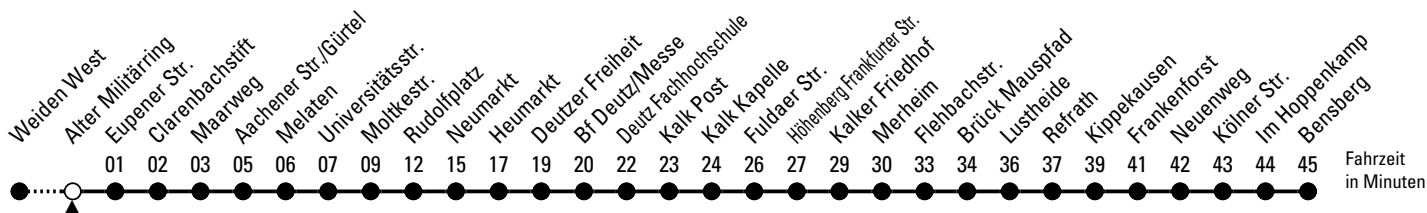

Richtung Bensberg

über Braunsfeld - Rudolfplatz - Neumarkt - Deutz - Kalk - Refrath

AbfahrtsHaltestelle: Alter Militärring

Gültig ab 09.12.2012

ohne Gewähr

🕒	Montag - Freitag	Samstag	Sonn- u. Feiertag	🕒
0	07 22[Ⓜ] 37 52[Ⓜ]	07 22[Ⓜ] 37 52[Ⓜ]	07 22[Ⓜ] 37 52[Ⓜ]	0
1	07	07 22[Ⓜ] 37[◇] 52[Ⓜ]	07 22[Ⓜ] 37[◇] 52[Ⓜ]	1
2	--	07 22[Ⓜ] 37[◇] 52[Ⓜ]	07 22[Ⓜ] 37[◇] 52[Ⓜ]	2
3	--	07 22[Ⓜ] 37[◇] 52[Ⓜ]	07 22[Ⓜ] 37[◇] 52[Ⓜ]	3
4	39 59	07 22[Ⓜ] 37	07 22[Ⓜ] 37[◇] 52[Ⓜ]	4
5	19 39 49 59	00 30	07 22[Ⓜ] 37 52[Ⓜ]	5
6	09 19 29 39 49 59	00 15 30 45	07 22[Ⓜ] 37 52[Ⓜ]	6
7	09 15^x 19 25^x 29 35^x 39 45^x 49 55^x 59	00 15 30 45	07 22[Ⓜ] 37 52[Ⓜ]	7
8	05^x 09 15^x 19 25^x 29 39 49 59[◇]	00 15 30 45	07 22[Ⓜ] 37 52[Ⓜ]	8
9	09 19[◇] 29 39[◇] 49 59[◇]	00 15 30 45	07 30 45	9
10	09 19[◇] 29 39[◇] 49 59[◇]	00 15 30 45	00 15 30 45	10
11	09 19[◇] 29 39[◇] 49 59[◇]	00 15 30 45	00 15 30 45	11
12	09 19 29 39 49 59	00 15 30 45	00 15 30 45	12
13	09 19 29 39 49 59	00 15 30 45	00 15 30 45	13
14	09 19 29 39 49 59	00 15 30 45	00 15 30 45	14
15	05[◇] 09 15[◇] 19 25[◇] 29 35[◇] 39 45[◇] 49 55[◇] 59	00 15 30 45	00 15 30 45	15
16	05[◇] 09 15[◇] 19 25[◇] 29 35[◇] 39 45[◇] 49 55[◇] 59	00 15 30 45	00 15 30 45	16
17	05[◇] 09 15[◇] 19 25[◇] 29 35[◇] 39 45[◇] 49 55[◇] 59	00 15 30 45	00 15 30 45	17
18	05[◇] 09 15[◇] 19 25[◇] 29 39 49 59	00 15 30 45	00 15 30 45	18
19	09 19 30 45	00 15 30 45	00 15 30 45	19
20	00 15 30 45	00 15 30 45	00 15 30 45	20
21	00 15[◇] 30 45[◇]	00 15[◇] 30 45[◇]	00 15[◇] 30 45[◇]	21
22	00 15[◇] 30 52[Ⓜ]	00 15[◇] 30 52[Ⓜ]	00 15[◇] 30 52[Ⓜ]	22
23	07 22[Ⓜ] 37 52[Ⓜ]	07 22[Ⓜ] 37 52[Ⓜ]	07 22[Ⓜ] 37 52[Ⓜ]	23

x = bis Refrath; entfällt in den Sommerferien
sowie am 27. und 28.12.2012

◆ = bis Brück Mauspfad; entfällt
in den Sommerferien

Ⓜ = diese Fahrt erreicht den Rendezvous-
Anschluss am Neumarkt

◇ = bis Brück Mauspfad

Bitte beachten Sie die besonderen Fahrpläne zu Weihnachten, Silvester und Karneval.
Nähere Info: KVB-KundenCenter, unter www.kvb-koeln.de oder
Die Schlaue Nummer 01803 - 504030 (9ct./Min. dt. Festnetz; Mobilfunk abweichend)

Abfahrten
auf Ihr Handy:
QR-Code abtografieren