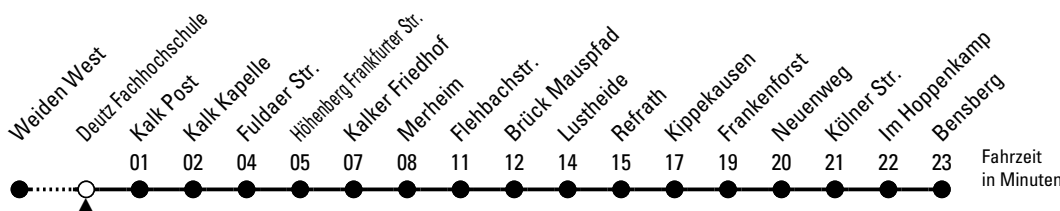

1

Richtung Bensberg

über Kalk - Merheim - Brück - Refrath

Abfahrthaltestelle: Deutz Fachhochschule

Gültig ab 09.12.2012

ohne Gewähr

🕒	Montag - Freitag	Samstag	Sonn- u. Feiertag	🕒
0	14[◇] 29 44[◇] 59	14[◇] 29 44[◇] 59	14[◇] 29 44[◇] 59	0
1	14[◇] 29	14[◇] 29 44[◇] 59[◇]	14[◇] 29 44[◇] 59[◇]	1
2	--	14[◇] 29 44[◇] 59[◇]	14[◇] 29 44[◇] 59[◇]	2
3	--	14[◇] 29 44[◇] 59[◇]	14[◇] 29 44[◇] 59[◇]	3
4	36	14[◇] 29 44[◇] 59	14[◇] 29 44[◇] 59[◇]	4
5	01 21 41 51	22 52	14[◇] 29 44[◇] 59	5
6	01 11 21 31 41 51	22 37 52	14[◇] 29 44[◇] 59	6
7	01 11 21 31 37^x 41 47^x 51 57^x	07 22 37 52	14[◇] 29 44[◇] 59	7
8	01 07^x 11 17^x 21 27^x 31 37^x 41 47^x 51	07 22 37 52	14[◇] 29 44[◇] 59	8
9	01 11 21[◇] 31 41[◇] 51	07 22 37 52	14[◇] 29 52	9
10	01[◇] 11 21[◇] 31 41[◇] 51	07 22 37 52	07 22 37 52	10
11	01[◇] 11 21[◇] 31 41[◇] 51	07 22 37 52	07 22 37 52	11
12	01[◇] 11 21[◇] 31 41 51	07 22 37 52	07 22 37 52	12
13	01 11 21 31 41 51	07 22 37 52	07 22 37 52	13
14	01 11 21 31 41 51	07 22 37 52	07 22 37 52	14
15	01 11 21 27[◆] 31 37[◆] 41 47[◆] 51 57[◆]	07 22 37 52	07 22 37 52	15
16	01 07[◆] 11 17[◆] 21 27[◆] 31 37[◆] 41 47[◆] 51 57[◆]	07 22 37 52	07 22 37 52	16
17	01 07[◆] 11 17[◆] 21 27[◆] 31 37[◆] 41 47[◆] 51 57[◆]	07 22 37 52	07 22 37 52	17
18	01 07[◆] 11 17[◆] 21 27[◆] 31 37[◆] 41 47[◆] 51	07 22 37 52	07 22 37 52	18
19	01 11 21 31 41 52	07 22 37 52	07 22 37 52	19
20	07 22 37 52	07 22 37 52	07 22 37 52	20
21	07 22 37[◇] 52	07 22 37[◇] 52	07 22 37[◇] 52	21
22	07[◇] 22 37[◇] 52	07[◇] 22 37[◇] 52	07[◇] 22 37[◇] 52	22
23	14[◇] 29 44[◇] 59	14[◇] 29 44[◇] 59	14[◇] 29 44[◇] 59	23

x = bis Refrath; entfällt in den Sommerferien sowie am 27. und 28.12.2012   ◇ = bis Brück Mauspfad

◆ = bis Brück Mauspfad; entfällt in den Sommerferien

Bitte beachten Sie die besonderen Fahrpläne zu Weihnachten, Silvester und Karneval.
Nähere Info: KVB-KundenCenter, unter www.kvb-koeln.de oder
Die Schlaue Nummer 01803 - 504030 (9ct./Min. dt. Festnetz; Mobilfunk abweichend)

Abfahrten auf Ihr Handy: QR-Code abfotografieren