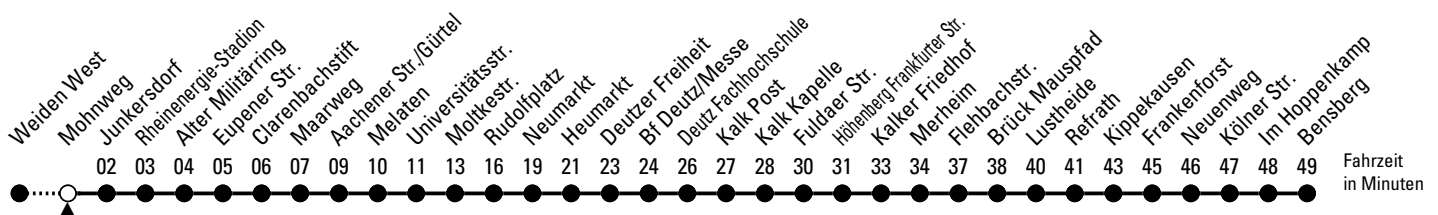

1

Richtung Bensberg

über Junkersdorf - Braunsfeld - Rudolfplatz - Neumarkt - Deutz - Kalk - Refrath

AbfahrtsHaltestelle: Mohnweg

Gültig ab 09.12.2012

ohne Gewähr

🕒	Montag - Freitag	Samstag	Sonn- u. Feiertag	🕒
0	18 ◊ 48 ◊	18 ◊ 48 ◊	18 ◊ 48 ◊	0
1	--	18 ◊ 48 ◊	18 ◊ 48 ◊	1
2	--	18 ◊ 48 ◊	18 ◊ 48 ◊	2
3	--	18 ◊ 48 ◊	18 ◊ 48 ◊	3
4	35 55	18 ◊ 56	18 ◊ 48 ◊	4
5	15 35 45 55	26 56	18 ◊ 48 ◊	5
6	05 15 25 35 45 55	11 26 41 56	18 ◊ 48 ◊	6
7	05 15 25 35 45 55	11 26 41 56	18 ◊ 48 ◊	7
8	05 15 25 35 45 55 ◊	11 26 41 56	18 ◊ 48 ◊	8
9	05 15 ◊ 25 35 ◊ 45 55 ◊	11 26 41 56	03 26 41 56	9
10	05 15 ◊ 25 35 ◊ 45 55 ◊	11 26 41 56	11 26 41 56	10
11	05 15 ◊ 25 35 ◊ 45 55 ◊	11 26 41 56	11 26 41 56	11
12	05 15 25 35 45 55	11 26 41 56	11 26 41 56	12
13	05 15 25 35 45 55	11 26 41 56	11 26 41 56	13
14	05 15 25 35 45 55	11 26 41 56	11 26 41 56	14
15	05 15 25 35 45 55	11 26 41 56	11 26 41 56	15
16	05 15 25 35 45 55	11 26 41 56	11 26 41 56	16
17	05 15 25 35 45 55	11 26 41 56	11 26 41 56	17
18	05 15 25 35 45 55	11 26 41 56	11 26 41 56	18
19	05 15 26 41 56	11 26 41 56	11 26 41 56	19
20	11 26 41 56	11 26 41 56	11 26 41 56	20
21	11 ◊ 26 41 ◊ 56	11 ◊ 26 41 ◊ 56	11 ◊ 26 41 ◊ 56	21
22	11 ◊ 26 48 ◊	11 ◊ 26 48 ◊	11 ◊ 26 48 ◊	22
23	18 ◊ 48 ◊	18 ◊ 48 ◊	18 ◊ 48 ◊	23

◊ = bis Brück Mauspfad

Bitte beachten Sie die besonderen Fahrpläne zu Weihnachten, Silvester und Karneval.
Nähere Info: KVB-KundenCenter, unter www.kvb-koeln.de oder
Die Schlaue Nummer 01803 - 504030 (9ct./Min. dt. Festnetz; Mobilfunk abweichend)

Abfahrten auf Ihr Handy:
QR-Code abtografieren