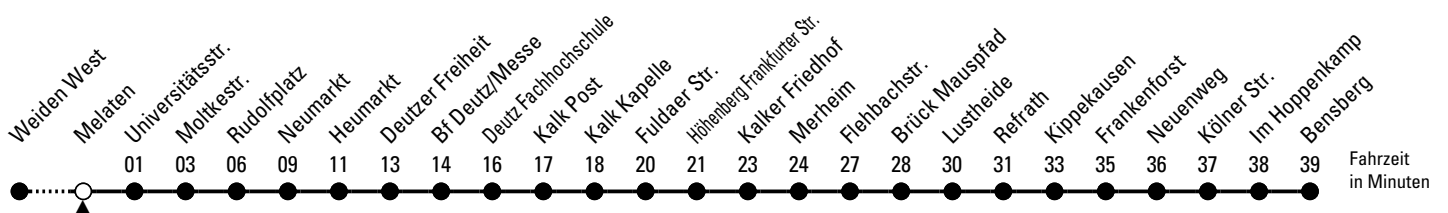

1

Richtung Bensberg

über Rudolfplatz - Neumarkt - Deutz - Kalk - Brück - Refrath

AbfahrtsHaltestelle: Melaten

Gültig ab 09.12.2012

ohne Gewähr

🕒	Montag - Freitag	Samstag	Sonn- u. Feiertag	🕒
0	13 28[Ⓜ] 43 58[Ⓜ]	13 28[Ⓜ] 43 58[Ⓜ]	13 28[Ⓜ] 43 58[Ⓜ]	0
1	13	13 28[Ⓜ] 43[◇] 58[Ⓜ]	13 28[Ⓜ] 43[◇] 58[Ⓜ]	1
2	--	13 28[Ⓜ] 43[◇] 58[Ⓜ]	13 28[Ⓜ] 43[◇] 58[Ⓜ]	2
3	--	13 28[Ⓜ] 43[◇] 58[Ⓜ]	13 28[Ⓜ] 43[◇] 58[Ⓜ]	3
4	20 45	13 28[Ⓜ] 43	13 28[Ⓜ] 43[◇] 58[Ⓜ]	4
5	05 25 35 45 55	06 36	13 28[Ⓜ] 43 58[Ⓜ]	5
6	05 15 25 35 45 55	06 21 36 51	13 28[Ⓜ] 43 58[Ⓜ]	6
7	05 15 21^x 25 31^x 35 41^x 45 51^x 55	06 21 36 51	13 28[Ⓜ] 43 58[Ⓜ]	7
8	01^x 05 11^x 15 21^x 25 31^x 35 45 55	06 21 36 51	13 28[Ⓜ] 43 58[Ⓜ]	8
9	05[◇] 15 25[◇] 35 45[◇] 55	06 21 36 51	13 36 51	9
10	05[◇] 15 25[◇] 35 45[◇] 55	06 21 36 51	06 21 36 51	10
11	05[◇] 15 25[◇] 35 45[◇] 55	06 21 36 51	06 21 36 51	11
12	05[◇] 15 25 35 45 55	06 21 36 51	06 21 36 51	12
13	05 15 25 35 45 55	06 21 36 51	06 21 36 51	13
14	05 15 25 35 45 55	06 21 36 51	06 21 36 51	14
15	05 11[◆] 15 21[◆] 25 31[◆] 35 41[◆] 45 51[◆] 55	06 21 36 51	06 21 36 51	15
16	01[◆] 05 11[◆] 15 21[◆] 25 31[◆] 35 41[◆] 45 51[◆] 55	06 21 36 51	06 21 36 51	16
17	01[◆] 05 11[◆] 15 21[◆] 25 31[◆] 35 41[◆] 45 51[◆] 55	06 21 36 51	06 21 36 51	17
18	01[◆] 05 11[◆] 15 21[◆] 25 31[◆] 35 45 55	06 21 36 51	06 21 36 51	18
19	05 15 25 36 51	06 21 36 51	06 21 36 51	19
20	06 21 36 51	06 21 36 51	06 21 36 51	20
21	06 21[◇] 36 51[◇]	06 21[◇] 36 51[◇]	06 21[◇] 36 51[◇]	21
22	06 21[◇] 36 58[Ⓜ]	06 21[◇] 36 58[Ⓜ]	06 21[◇] 36 58[Ⓜ]	22
23	13 28[Ⓜ] 43 58[Ⓜ]	13 28[Ⓜ] 43 58[Ⓜ]	13 28[Ⓜ] 43 58[Ⓜ]	23

x = bis Refrath; entfällt in den Sommerferien
sowie am 27. und 28.12.2012

◆ = bis Brück Mauspfad; entfällt in den Sommerferien

Ⓜ = diese Fahrt erreicht den Rendezvous-Anschluss am Neumarkt

◇ = bis Brück Mauspfad

Bitte beachten Sie die besonderen Fahrpläne zu Weihnachten, Silvester und Karneval.
Nähere Info: KVB-KundenCenter, unter www.kvb-koeln.de oder
Die Schlaue Nummer 01803 - 504030 (9ct./Min. dt. Festnetz; Mobilfunk abweichend)

Abfahrten auf Ihr Handy:
QR-Code abtografieren