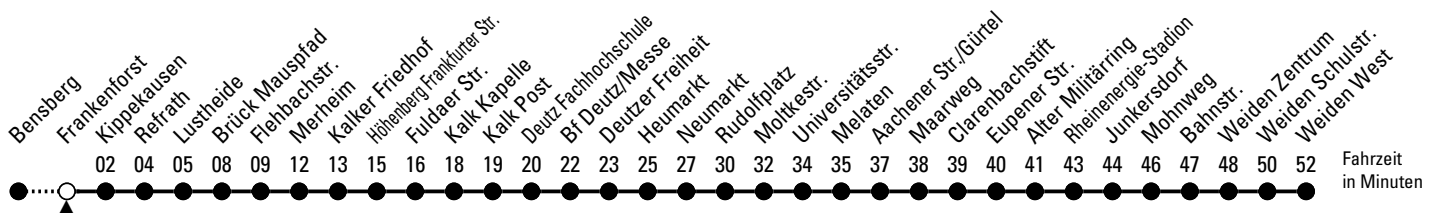

1

Richtung Weiden

über Refrath - Kalk - Deutz - Neumarkt - Rudolfplatz - Braunsfeld - Junkersdorf

AbfahrtsHaltestelle: Frankenforst

Gültig ab 09.12.2012

ohne Gewähr

🕒	Montag - Freitag	Samstag	Sonn- u. Feiertag	🕒
0	11 ◊ 41 ◊	11 ◊ 41 ◊	11 ◊ 41 ◊	0
1	--	11 ◊	11 ◊	1
2	--	11 ◊	11 ◊	2
3	--	11 ◊	11 ◊	3
4	35 55	11 ◊ 58	11 ◊	4
5	15 35 55	28 58	11 ◊ 41 ◊	5
6	15 25 35 45 55	28 58	11 ◊ 41 ◊	6
7	05 15 25 35 45 55	13 28 43 58	11 ◊ 41 ◊	7
8	05 15 25 35 45 55	13 28 43 58	11 ◊ 41 ◊	8
9	05 15 25 35 55	13 28 43 58	14 44 59	9
10	15 35 55	13 28 43 58	14 29 44 59	10
11	15 35 55	13 28 43 58	14 29 43 58	11
12	15 35 55	13 28 43 58	13 28 43 58	12
13	05 15 25 35 45 55	13 28 43 58	13 28 43 58	13
14	05 15 25 35 45 55	13 28 43 58	13 28 43 58	14
15	05 15 25 35 45 55	13 28 43 58	13 28 43 58	15
16	05 15 25 35 45 55	13 28 43 58	13 28 43 58	16
17	05 15 25 35 45 55	13 28 43 58	13 28 43 58	17
18	05 15 25 35 45 55	13 28 43 58	13 28 43 58	18
19	05 15 29 44 59	13 29 44 59	13 29 44 59	19
20	14 29 44 59	14 29 44 59	14 29 44 59	20
21	14 29 44	14 29 44	14 29 44	21
22	14 41 ◊	14 41 ◊	14 41 ◊	22
23	11 ◊ 41 ◊	11 ◊ 41 ◊	11 ◊ 41 ◊	23

◊ = bis Junkersdorf

Bitte beachten Sie die besonderen Fahrpläne zu Weihnachten, Silvester und Karneval.
Nähere Info: KVB-KundenCenter, unter www.kvb-koeln.de oder
Die Schlaue Nummer 01803 - 504030 (9ct./Min. dt. Festnetz; Mobilfunk abweichend)

Abfahrten auf Ihr Handy:
QR-Code abtografieren