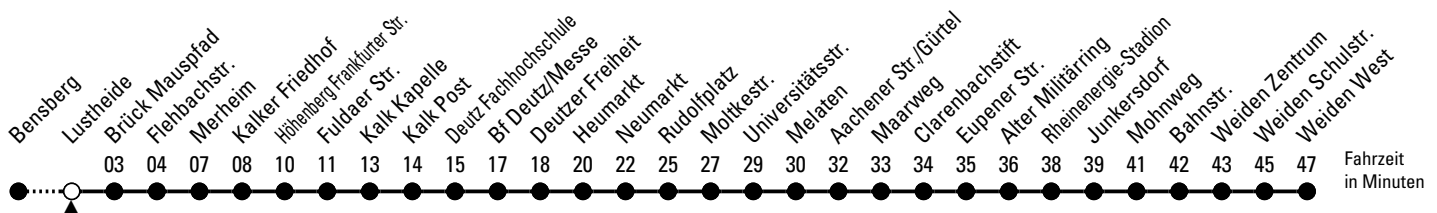

1

Richtung Weiden

über Brück - Kalk - Deutz - Neumarkt - Rudolfplatz - Braunsfeld - Junkersdorf

AbfahrtsHaltestelle: Lustheide

Gültig ab 09.12.2012

ohne Gewähr

🕒	Montag - Freitag	Samstag	Sonn- u. Feiertag	🕒
0	16[◇] 46[◇]	16[◇] 46[◇]	16[◇] 46[◇]	0
1	--	16[◇]	16[◇]	1
2	--	16[◇]	16[◇]	2
3	--	16[◇]	16[◇]	3
4	40	16[◇]	16[◇]	4
5	00 20 40 50	03 33	16[◇] 46[◇]	5
6	00 10 20 30 36^x 40 46^x 50 56^x	03 33	16[◇] 46[◇]	6
7	00 06^x 10 16^x 20 26^x 30 36^x 40 46^x 50 56^x	03 18 33 48	16[◇] 46[◇]	7
8	00 06^x 10 16^x 20 26^x 30 36^x 40 46^x 50 56^x	03 18 33 48	16[◇] 46[◇]	8
9	00 10 20 30 40	03 18 33 48	19 49	9
10	00 20 40	03 18 33 48	04 19 34 49	10
11	00 20 40	03 18 33 48	04 19 34 48	11
12	00 20 40	03 18 33 48	03 18 33 48	12
13	00 10 20 30 40 50	03 18 33 48	03 18 33 48	13
14	00 10 20 30 40 50	03 18 33 48	03 18 33 48	14
15	00 10 20 30 40 50	03 18 33 48	03 18 33 48	15
16	00 10 20 30 40 50	03 18 33 48	03 18 33 48	16
17	00 10 20 30 40 50	03 18 33 48	03 18 33 48	17
18	00 10 20 30 40 50	03 18 33 48	03 18 33 48	18
19	00 10 20 34 49	03 18 34 49	03 18 34 49	19
20	04 19 34 49	04 19 34 49	04 19 34 49	20
21	04 19 34 49	04 19 34 49	04 19 34 49	21
22	19 46[◇]	19 46[◇]	19 46[◇]	22
23	16[◇] 46[◇]	16[◇] 46[◇]	16[◇] 46[◇]	23

x = bis Junkersdorf; entfällt in den Sommerferien sowie am 27. und 28.12.2012
◇ = bis Junkersdorf

Bitte beachten Sie die besonderen Fahrpläne zu Weihnachten, Silvester und Karneval.
Nähere Info: KVB-KundenCenter, unter www.kvb-koeln.de oder
Die Schlaue Nummer 01803 - 504030 (9ct./Min. dt. Festnetz; Mobilfunk abweichend)

Abfahrten auf Ihr Handy:
QR-Code abtrotografieren