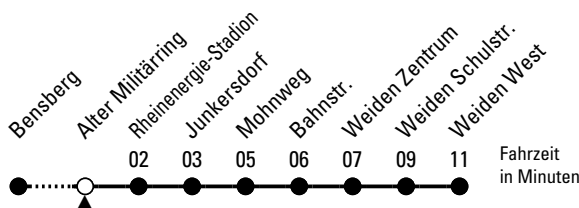

x = bis Junkersdorf; entfällt in den Sommerferien sowie am 27. und 28.12.2012

◇ = bis Junkersdorf

◆ = bis Junkersdorf; entfällt in den Sommerferien

Bitte beachten Sie die besonderen Fahrpläne zu Weihnachten, Silvester und Karneval.  
 Nähere Info: KVB-KundenCenter, unter [www.kvb-koeln.de](http://www.kvb-koeln.de) oder  
 Die Schlaue Nummer 01803 - 504030 (9ct./Min. dt. Festnetz; Mobilfunk abweichend)