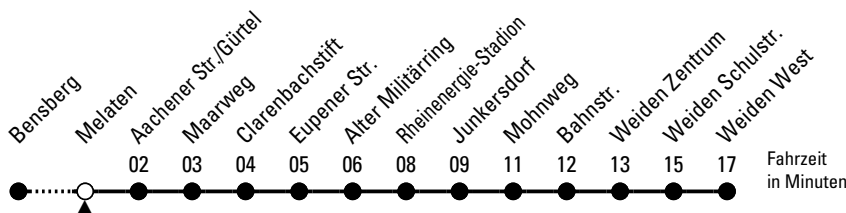

x = bis Junkersdorf; entfällt in den Sommerferien sowie am 27. und 28.12.2012

◇ = bis Junkersdorf  
 ◆ = bis Junkersdorf; entfällt in den Sommerferien

Bitte beachten Sie die besonderen Fahrpläne zu Weihnachten, Silvester und Karneval.  
 Nähere Info: KVB-KundenCenter, unter [www.kvb-koeln.de](http://www.kvb-koeln.de) oder  
 Die Schlaue Nummer 01803 - 504030 (9ct./Min. dt. Festnetz; Mobilfunk abweichend)