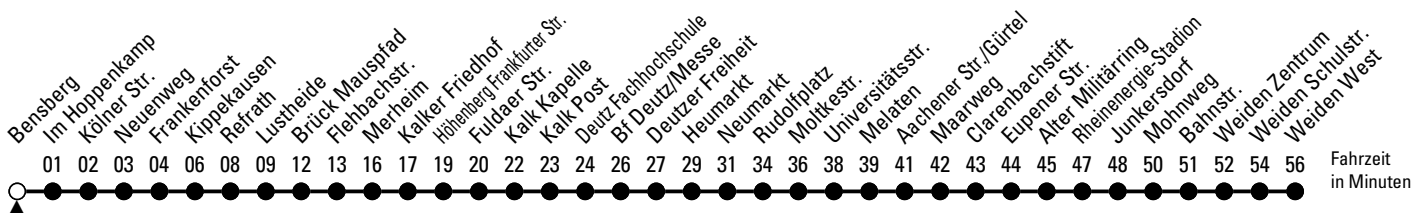

1

Richtung Weiden

über Refrath - Kalk - Deutz - Neumarkt - Rudolfplatz - Braunsfeld - Junkersdorf

AbfahrtsHaltestelle: Bensberg

Gültig ab 09.12.2012

ohne Gewähr

🕒	Montag - Freitag	Samstag	Sonn- u. Feiertag	🕒
0	07 ◊ 37 ◊	07 ◊ 37 ◊	07 ◊ 37 ◊	0
1	--	07 ◊	07 ◊	1
2	--	07 ◊	07 ◊	2
3	--	07 ◊	07 ◊	3
4	31 51	07 ◊ 54	07 ◊	4
5	11 31 51	24 54	07 ◊ 37 ◊	5
6	11 21 31 41 51	24 54	07 ◊ 37 ◊	6
7	01 11 21 31 41 51	09 24 39 54	07 ◊ 37 ◊	7
8	01 11 21 31 41 51	09 24 39 54	07 ◊ 37 ◊	8
9	01 11 21 31 51	09 24 39 54	10 40 55	9
10	11 31 51	09 24 39 54	10 25 40 55	10
11	11 31 51	09 24 39 54	10 25 39 54	11
12	11 31 51	09 24 39 54	09 24 39 54	12
13	01 11 21 31 41 51	09 24 39 54	09 24 39 54	13
14	01 11 21 31 41 51	09 24 39 54	09 24 39 54	14
15	01 11 21 31 41 51	09 24 39 54	09 24 39 54	15
16	01 11 21 31 41 51	09 24 39 54	09 24 39 54	16
17	01 11 21 31 41 51	09 24 39 54	09 24 39 54	17
18	01 11 21 31 41 51	09 24 39 54	09 24 39 54	18
19	01 11 25 40 55	09 25 40 55	09 25 40 55	19
20	10 25 40 55	10 25 40 55	10 25 40 55	20
21	10 25 40	10 25 40	10 25 40	21
22	10 37 ◊	10 37 ◊	10 37 ◊	22
23	07 ◊ 37 ◊	07 ◊ 37 ◊	07 ◊ 37 ◊	23

◊ = bis Junkersdorf

Bitte beachten Sie die besonderen Fahrpläne zu Weihnachten, Silvester und Karneval.
Nähere Info: KVB-KundenCenter, unter www.kvb-koeln.de oder
Die Schlaue Nummer 01803 - 504030 (9ct./Min. dt. Festnetz; Mobilfunk abweichend)

Abfahrten auf Ihr Handy:
QR-Code abfotografieren