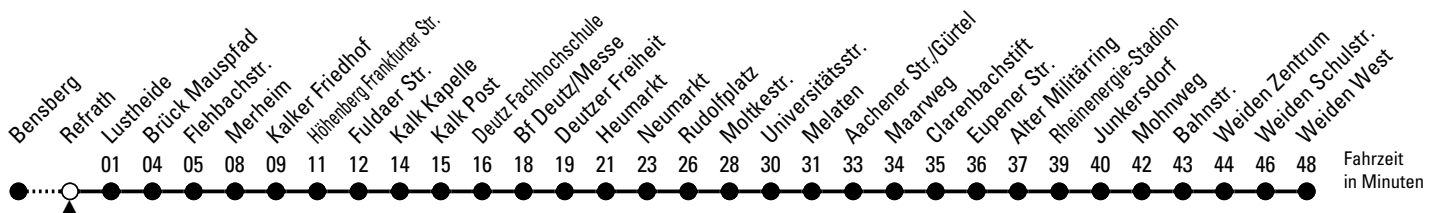

1

Richtung Weiden

über Brück - Kalk - Deutz - Neumarkt - Rudolfplatz - Braunsfeld - Junkersdorf

AbfahrtsHaltestelle: Refrath

Gültig ab 09.12.2012

ohne Gewähr

🕒	Montag - Freitag	Samstag	Sonn- u. Feiertag	🕒
0	15[◇] 45[◇]	15[◇] 45[◇]	15[◇] 45[◇]	0
1	--	15[◇]	15[◇]	1
2	--	15[◇]	15[◇]	2
3	--	15[◇]	15[◇]	3
4	39 59	15[◇]	15[◇]	4
5	19 39 49 59	02 32	15[◇] 45[◇]	5
6	09 19 29 35^x 39 45^x 49 55^x 59	02 32	15[◇] 45[◇]	6
7	05^x 09 15^x 19 25^x 29 35^x 39 45^x 49 55^x 59	02 17 32 47	15[◇] 45[◇]	7
8	05^x 09 15^x 19 25^x 29 35^x 39 45^x 49 55^x 59	02 17 32 47	15[◇] 45[◇]	8
9	09 19 29 39 59	02 17 32 47	18 48	9
10	19 39 59	02 17 32 47	03 18 33 48	10
11	19 39 59	02 17 32 47	03 18 33 47	11
12	19 39 59	02 17 32 47	02 17 32 47	12
13	09 19 29 39 49 59	02 17 32 47	02 17 32 47	13
14	09 19 29 39 49 59	02 17 32 47	02 17 32 47	14
15	09 19 29 39 49 59	02 17 32 47	02 17 32 47	15
16	09 19 29 39 49 59	02 17 32 47	02 17 32 47	16
17	09 19 29 39 49 59	02 17 32 47	02 17 32 47	17
18	09 19 29 39 49 59	02 17 32 47	02 17 32 47	18
19	09 19 33 48	02 17 33 48	02 17 33 48	19
20	03 18 33 48	03 18 33 48	03 18 33 48	20
21	03 18 33 48	03 18 33 48	03 18 33 48	21
22	18 45[◇]	18 45[◇]	18 45[◇]	22
23	15[◇] 45[◇]	15[◇] 45[◇]	15[◇] 45[◇]	23

x = bis Junkersdorf; entfällt in den Sommerferien sowie am 27. und 28.12.2012
◇ = bis Junkersdorf

Bitte beachten Sie die besonderen Fahrpläne zu Weihnachten, Silvester und Karneval.
Nähere Info: KVB-KundenCenter, unter www.kvb-koeln.de oder
Die Schlaue Nummer 01803 - 504030 (9ct./Min. dt. Festnetz; Mobilfunk abweichend)

Abfahrten auf Ihr Handy:
QR-Code abtografieren