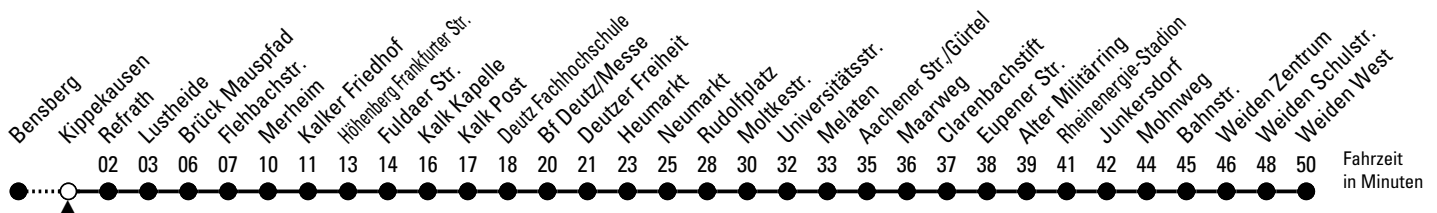

1

Richtung Weiden

über Refrath - Kalk - Deutz - Neumarkt - Rudolfplatz - Braunsfeld - Junkersdorf

AbfahrtsHaltestelle: Kippekausen

Gültig ab 09.12.2012

ohne Gewähr

🕒	Montag - Freitag	Samstag	Sonn- u. Feiertag	🕒
0	13 ◊ 43 ◊	13 ◊ 43 ◊	13 ◊ 43 ◊	0
1	--	13 ◊	13 ◊	1
2	--	13 ◊	13 ◊	2
3	--	13 ◊	13 ◊	3
4	37 57	13 ◊	13 ◊	4
5	17 37 57	00 30	13 ◊ 43 ◊	5
6	17 27 37 47 57	00 30	13 ◊ 43 ◊	6
7	07 17 27 37 47 57	00 15 30 45	13 ◊ 43 ◊	7
8	07 17 27 37 47 57	00 15 30 45	13 ◊ 43 ◊	8
9	07 17 27 37 57	00 15 30 45	16 46	9
10	17 37 57	00 15 30 45	01 16 31 46	10
11	17 37 57	00 15 30 45	01 16 31 45	11
12	17 37 57	00 15 30 45	00 15 30 45	12
13	07 17 27 37 47 57	00 15 30 45	00 15 30 45	13
14	07 17 27 37 47 57	00 15 30 45	00 15 30 45	14
15	07 17 27 37 47 57	00 15 30 45	00 15 30 45	15
16	07 17 27 37 47 57	00 15 30 45	00 15 30 45	16
17	07 17 27 37 47 57	00 15 30 45	00 15 30 45	17
18	07 17 27 37 47 57	00 15 30 45	00 15 30 45	18
19	07 17 31 46	00 15 31 46	00 15 31 46	19
20	01 16 31 46	01 16 31 46	01 16 31 46	20
21	01 16 31 46	01 16 31 46	01 16 31 46	21
22	16 43 ◊	16 43 ◊	16 43 ◊	22
23	13 ◊ 43 ◊	13 ◊ 43 ◊	13 ◊ 43 ◊	23

◊ = bis Junkersdorf

Bitte beachten Sie die besonderen Fahrpläne zu Weihnachten, Silvester und Karneval.
Nähere Info: KVB-KundenCenter, unter www.kvb-koeln.de oder
Die Schlaue Nummer 01803 - 504030 (9ct./Min. dt. Festnetz; Mobilfunk abweichend)

Abfahrten auf Ihr Handy:
QR-Code abtografieren