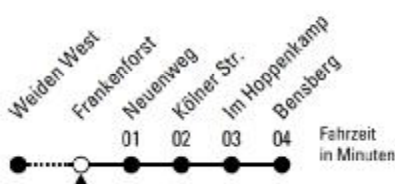

# Richtung Bensberg

Abfahrthaltestelle: Frankenforst

Gültig ab 09.12.2012

ohne Gewähr

	Montag - Freitag	Samstag	Sonn- u. Feiertag	
0	17 47	17 47	17 47	0
1	17 47	17 47	17 47	1
2	--	47	47	2
3	--	47	47	3
4	55	47	47	4
5	20 40	17 41	47	5
6	00 10 20 30 40 50	11 41 56	17 47	6
7	00 10 20 30 40 50	11 26 41 56	17 47	7
8	00 10 20 30 40 50	11 26 41 56	17 47	8
9	00 10 20 30 50	11 26 41 56	17 47	9
10	10 30 50	11 26 41 56	10 25 40 55	10
11	10 30 50	11 26 41 56	10 25 40 55	11
12	10 30 50	11 26 41 56	11 26 41 56	12
13	00 10 20 30 40 50	11 26 41 56	11 26 41 56	13
14	00 10 20 30 40 50	11 26 41 56	11 26 41 56	14
15	00 10 20 30 40 50	11 26 41 56	11 26 41 56	15
16	00 10 20 30 40 50	11 26 41 56	11 26 41 56	16
17	00 10 20 30 40 50	11 26 41 56	11 26 41 56	17
18	00 10 20 30 40 50	11 26 41 56	11 26 41 56	18
19	00 10 20 30 40 50	11 26 41 56	11 26 41 56	19
20	00 10 25 40 55	10 25 40 55	10 25 40 55	20
21	10 25 40	10 25 40	10 25 40	21
22	10 40	10 40	10 40	22
23	10 47	10 47	10 47	23