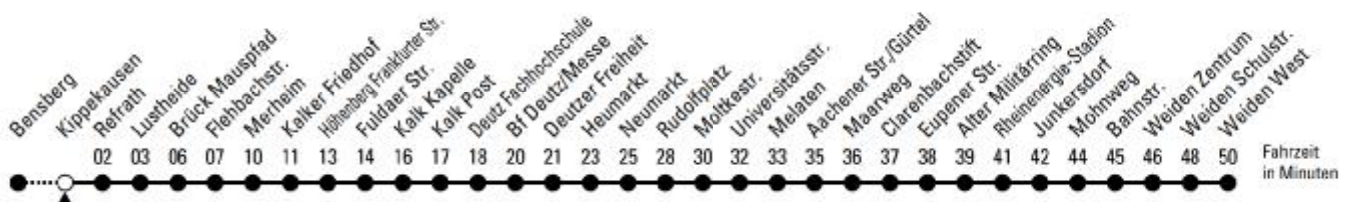

## Richtung Weiden

über Refrath - Kalk - Deutz - Neumarkt - Rudolfplatz - Braunsfeld - Junkersdorf

AbfahrtsHaltestelle: Kippekausen

Gültig ab 09.12.2012

ohne Gewähr

🕒	Montag - Freitag	Samstag	Sonn- u. Feiertag	🕒
0	13 ◊ 43 ◊	13 ◊ 43 ◊	13 ◊ 43 ◊	0
1	--	13 ◊	13 ◊	1
2	--	13 ◊	13 ◊	2
3	--	13 ◊	13 ◊	3
4	37 57	13 ◊	13 ◊	4
5	17 37 57	00 30	13 ◊ 43 ◊	5
6	17 27 37 47 57	00 30	13 ◊ 43 ◊	6
7	07 17 27 37 47 57	00 15 30 45	13 ◊ 43 ◊	7
8	07 17 27 37 47 57	00 15 30 45	13 ◊ 43 ◊	8
9	07 17 27 37 57	00 15 30 45	16 46	9
10	17 37 57	00 15 30 45	01 16 31 46	10
11	17 37 57	00 15 30 45	01 16 31 45	11
12	17 37 57	00 15 30 45	00 15 30 45	12
13	07 17 27 37 47 57	00 15 30 45	00 15 30 45	13
14	07 17 27 37 47 57	00 15 30 45	00 15 30 45	14
15	07 17 27 37 47 57	00 15 30 45	00 15 30 45	15
16	07 17 27 37 47 57	00 15 30 45	00 15 30 45	16
17	07 17 27 37 47 57	00 15 30 45	00 15 30 45	17
18	07 17 27 37 47 57	00 15 30 45	00 15 30 45	18
19	07 17 31 46	00 15 31 46	00 15 31 46	19
20	01 16 31 46	01 16 31 46	01 16 31 46	20
21	01 16 31 46	01 16 31 46	01 16 31 46	21
22	16 43 ◊	16 43 ◊	16 43 ◊	22
23	13 ◊ 43 ◊	13 ◊ 43 ◊	13 ◊ 43 ◊	23

◊ = bis Junkersdorf

Bitte beachten Sie die besonderen Fahrpläne zu Weihnachten, Silvester und Karneval.  
 Nähere Info: KVB-KundenCenter, unter [www.kvb-koeln.de](http://www.kvb-koeln.de) oder  
 Die Schlaue Nummer 01803 - 504030 (Sct./Min. dt. Festnetz; Mobilfunk abweichend)