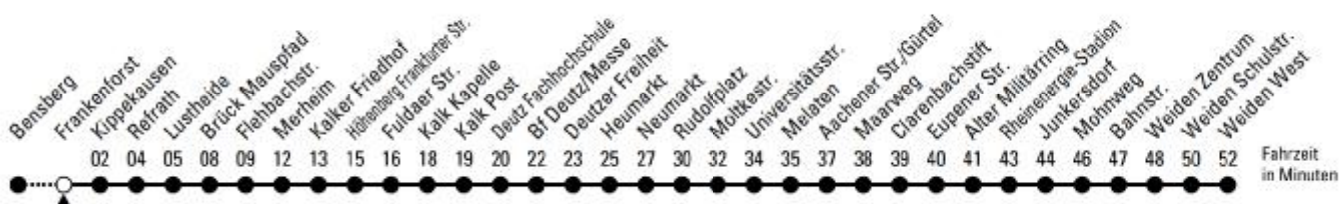

# Richtung Weiden

über Refrath - Kalk - Deutz - Neumarkt - Rudolfplatz - Braunsfeld - Junkersdorf

AbfahrtsHaltestelle: Frankenforst

Gültig ab 09.12.2012

ohne Gewähr

🕒	Montag - Freitag	Samstag	Sonn- u. Feiertag	🕒
0	11 ◊ 41 ◊	11 ◊ 41 ◊	11 ◊ 41 ◊	0
1	--	11 ◊	11 ◊	1
2	--	11 ◊	11 ◊	2
3	--	11 ◊	11 ◊	3
4	35 55	11 ◊ 58	11 ◊	4
5	15 35 55	28 58	11 ◊ 41 ◊	5
6	15 25 35 45 55	28 58	11 ◊ 41 ◊	6
7	05 15 25 35 45 55	13 28 43 58	11 ◊ 41 ◊	7
8	05 15 25 35 45 55	13 28 43 58	11 ◊ 41 ◊	8
9	05 15 25 35 55	13 28 43 58	14 44 59	9
10	15 35 55	13 28 43 58	14 29 44 59	10
11	15 35 55	13 28 43 58	14 29 43 58	11
12	15 35 55	13 28 43 58	13 28 43 58	12
13	05 15 25 35 45 55	13 28 43 58	13 28 43 58	13
14	05 15 25 35 45 55	13 28 43 58	13 28 43 58	14
15	05 15 25 35 45 55	13 28 43 58	13 28 43 58	15
16	05 15 25 35 45 55	13 28 43 58	13 28 43 58	16
17	05 15 25 35 45 55	13 28 43 58	13 28 43 58	17
18	05 15 25 35 45 55	13 28 43 58	13 28 43 58	18
19	05 15 29 44 59	13 29 44 59	13 29 44 59	19
20	14 29 44 59	14 29 44 59	14 29 44 59	20
21	14 29 44	14 29 44	14 29 44	21
22	14 41 ◊	14 41 ◊	14 41 ◊	22
23	11 ◊ 41 ◊	11 ◊ 41 ◊	11 ◊ 41 ◊	23

◊ = bis Junkersdorf

Bitte beachten Sie die besonderen Fahrpläne zu Weihnachten, Silvester und Karneval.  
 Nähere Info: KVB-KundenCenter, unter [www.kvb-koeln.de](http://www.kvb-koeln.de) oder  
 Die Schlaue Nummer 01803 - 504030 (Sct./Min. dt. Festnetz; Mobilfunk abweichend)