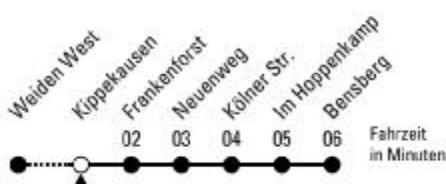

1

Richtung Bensberg

Abfahrthaltestelle: Kippekausen

Gültig ab 09.12.2012

ohne Gewähr

	Montag - Freitag	Samstag	Sonn- u. Feiertag	
0	15 45	15 45	15 45	0
1	15 45	15 45	15 45	1
2	--	45	45	2
3	--	45	45	3
4	53	45	45	4
5	18 38 58	15 39	45	5
6	08 18 28 38 48 58	09 39 54	15 45	6
7	08 18 28 38 48 58	09 24 39 54	15 45	7
8	08 18 28 38 48 58	09 24 39 54	15 45	8
9	08 18 28 48	09 24 39 54	15 45	9
10	08 28 48	09 24 39 54	08 23 38 53	10
11	08 28 48	09 24 39 54	08 23 38 53	11
12	08 28 48 58	09 24 39 54	09 24 39 54	12
13	08 18 28 38 48 58	09 24 39 54	09 24 39 54	13
14	08 18 28 38 48 58	09 24 39 54	09 24 39 54	14
15	08 18 28 38 48 58	09 24 39 54	09 24 39 54	15
16	08 18 28 38 48 58	09 24 39 54	09 24 39 54	16
17	08 18 28 38 48 58	09 24 39 54	09 24 39 54	17
18	08 18 28 38 48 58	09 24 39 54	09 24 39 54	18
19	08 18 28 38 48 58	09 24 39 54	09 24 39 54	19
20	08 23 38 53	08 23 38 53	08 23 38 53	20
21	08 23 38	08 23 38	08 23 38	21
22	08 38	08 38	08 38	22
23	08 45	08 45	08 45	23

Bitte beachten Sie die besonderen Fahrpläne zu Weihnachten, Silvester und Karneval.
Nähere Info: KVB-KundenCenter, unter www.kvb-koeln.de oder
Die Schlaue Nummer 01803 - 504030 (Sct./Min. dt. Festnetz; Mobilfunk abweichend)

Abfahrten
auf Ihr Handy:
QR-Code abfotografieren