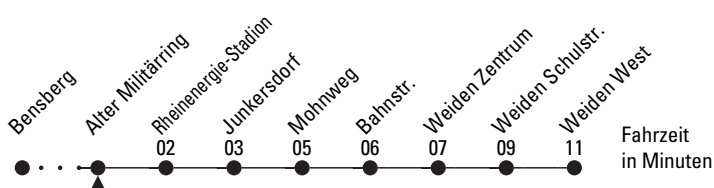

Abfahrthaltestelle: **Alter Militärring**

Gültig ab 13.12.2009

Montag - Freitag

Samstag

Sonn- und Feiertag

0	29 59	29 59	29 59	0
1	29	29	29	1
2	--	29	29	2
3	--	29	29	3
4	--	29	29	4
5	16 36 56	09 39	29 59	5
6	16 26 36 46 56	09 39 54	29 59	6
7	06 12_x 16 22_x 26 32_x 36 42_x 46 52_x 56	09 24 39 54	29 59	7
8	02_x 06 12_x 16 22_x 26 32_x 36 42_x 46 52_x 56	09 24 39 54	29 59	8
9	02_x 06 12_x 16 22_x 26 32_x 36 46 56	09 24 39 54	29 54	9
10	06 16 26 36 46 56	09 24 39 54	24 39 54	10
11	06 16 26 36 46 56	09 24 39 54	09 24 39 54	11
12	06 16 26 36 46 56	09 24 39 54	09 24 39 54	12
13	06 16 26 36 46 56	09 24 39 54	09 24 39 54	13
14	06 16 26 36 46 56	09 24 39 54	09 24 39 54	14
15	06 16 26 32_x 36 42_x 46 52_x 56	09 24 39 54	09 24 39 54	15
16	02_x 06 12_x 16 22_x 26 32_x 36 42_x 46 52_x 56	09 24 39 54	09 24 39 54	16
17	02_x 06 12_x 16 22_x 26 32_x 36 42_x 46 52_x 56	09 24 39 54	09 24 39 54	17
18	02_x 06 12_x 16 22_x 26 32_x 36 42_x 46 52_x 56	09 24 39 54	09 24 39 54	18
19	02_x 06 16 26 36 46 56	09 24 39 54	09 24 39 54	19
20	09 24 39 54	09 24 39 54	09 24 39 54	20
21	09 24 39 54	09 24 39 54	09 24 39 54	21
22	09 24 39 54	09 24 39 54	09 24 39 54	22
23	09 29 59	09 29 59	09 29 59	23

× = bis Junkersdorf
◇ = entfällt in den Sommerferien

◆ = entfällt in den Sommerferien sowie vom 28. bis zum 31.12.2009

ohne Gewähr

Bitte beachten Sie die besonderen Fahrpläne zu Weihnachten, Silvester und Karneval.

Nähere Info: KVB-KundenCenter, unter www.kvb-koeln.de oder 01803-504030 (9 ct./Min. dt. Festnetz; Mobilfunk abweichend)